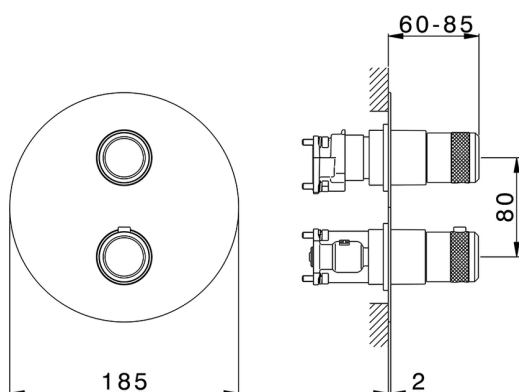

Completo Termostatico per One-Box CHRONOS_CR0BT030

MODELLO **CR0BT030**

Completo Termostatico per One-Box, con devia stop 1-2-3 uscite, profondità minima di installazione 67 mm, senza parte incasso, per art. ZB00B030-ZB00B031

FINITURE DISPONIBILI

-  **21** 21 Cromo
-  **2F** 2F Nichel Spazzolato
-  **2Q** 2Q Black Titanium

CARATTERISTICHE

Ricambio Cartuccia **24.04A.PP**
Cartuccia Termostatica Plus P 8X20
 Installazione **Incasso**
 Parti Incasso necessarie **ZB00B031**
ZB00B030