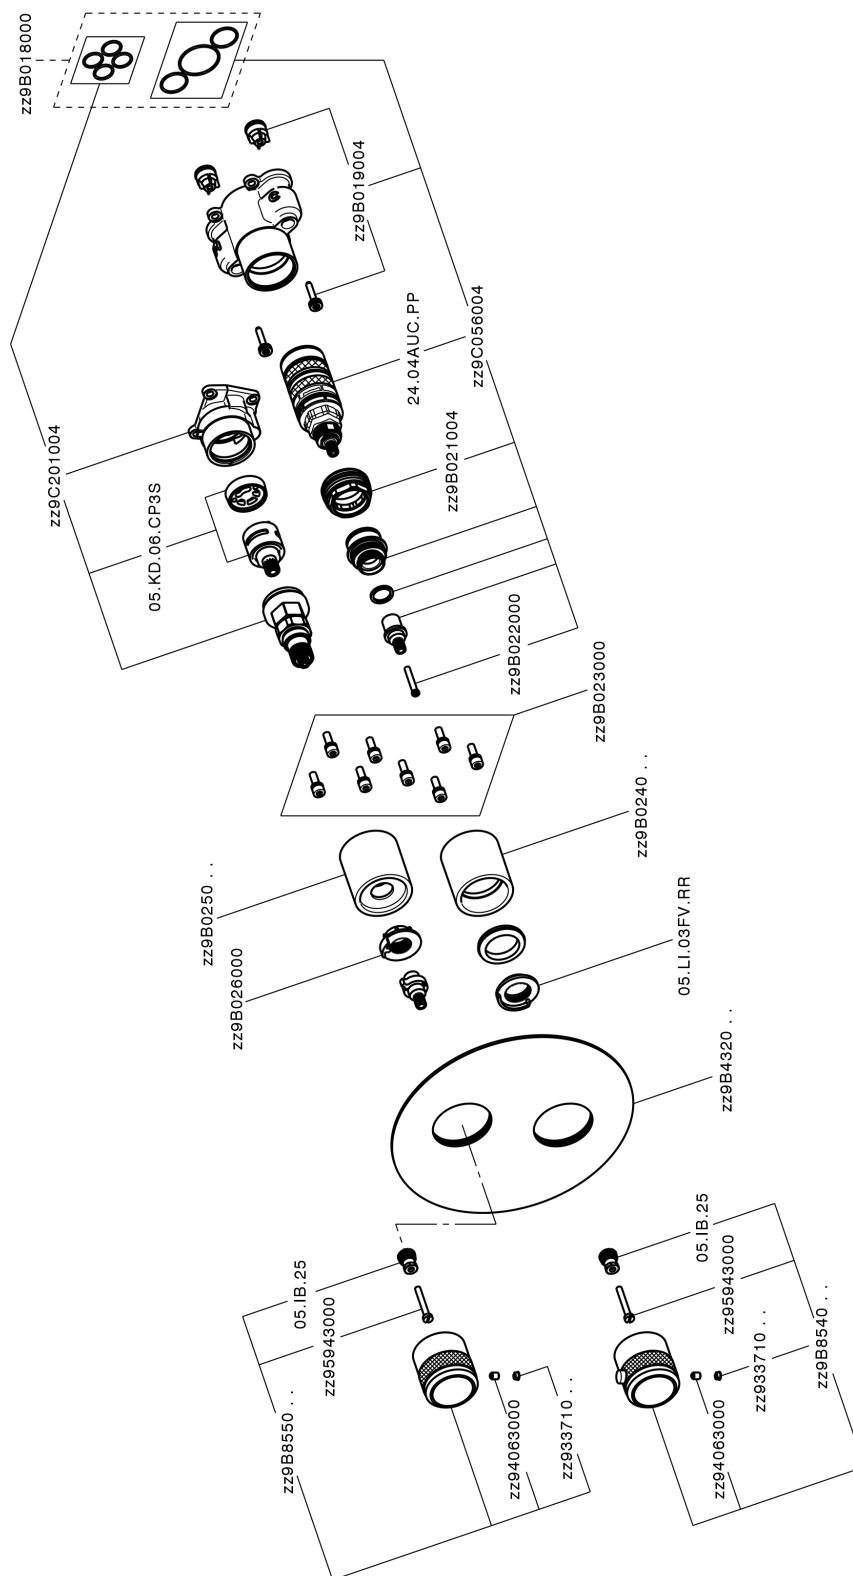

Completo Termostatico per One-Box CHRONOS_CR0BT030

CR0BT030

<https://www.huberitalia.com/completo-termostatico-per-one-box-chronos-cr0bt030>