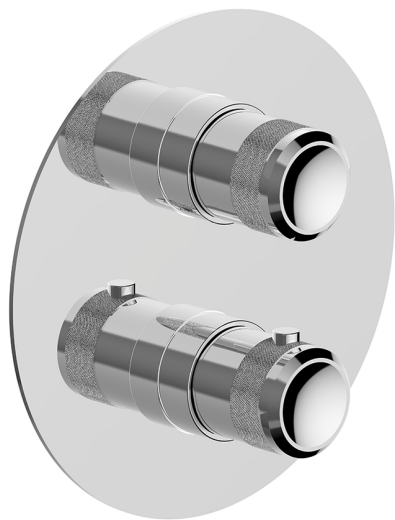

Completo Termostatico per One-Box CHRONOS_CR0BT030

MODELLO **CR0BT030**

Completo Termostatico per One-Box, con devia stop 1-2-3 uscite, profondità minima di installazione 67 mm, senza parte incasso, per art. ZB00B030-ZB00B031

FINITURE DISPONIBILI

-  **21** 21 Cromo
-  **2F** 2F Nichel Spazzolato
-  **2Q** 2Q Black Titanium

CARATTERISTICHE

Ricambio Cartuccia **24.04A.PP**
Cartuccia Termostatica Plus P 8X20
 Installazione **Incasso**
 Parti Incasso necessarie **ZB00B031**
ZB00B030

DeviaStop

La tecnologia Devia Stop di Huber consente con un semplice movimento rotativo di gestire la portata dell'acqua e di scegliere la modalità d'erogazione (soffione, doccetta a mano).

Termostatico

One-Box Universale per incasso ONE BOX_ZB00B031

MODELLO **ZB00B031**

One-Box Universale per incasso, per termostatico o monocomando 1 o 2 o 3 uscite, senza parte esterna, con silenziosi, con guarnizione per sigillatura