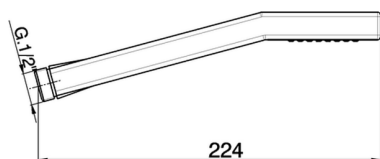

Doccetta Quad ABS SHOWER_SS014180

MODELLO **SS014180**

Doccetta Quad ABS, monogetto

FINITURE DISPONIBILI

- 
21 21 Cromo
- 
2B 2B Nichel Lucido
- 
2F 2F Nichel Spazzolato
- 
40 40 Nero Opaco
- 
4Q 4Q Bianco Opaco