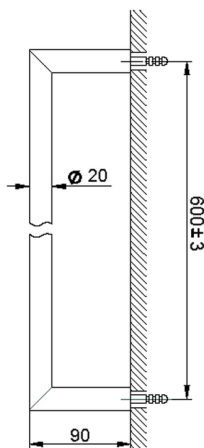

## Porta salviette ACCESSORI BAGNO\_SI090102

MODELLO **SI090102**

Porta salviette

FINITURE DISPONIBILI

-  **21** 21 Cromo
-  **2B** 2B Nichel Lucido
-  **2F** 2F Nichel Spazzolato
-  **2P** 2P Oro Rosa
-  **2Q** 2Q Black Titanium
-  **40** 40 Nero Opaco
-  **4Q** 4Q Bianco Opaco