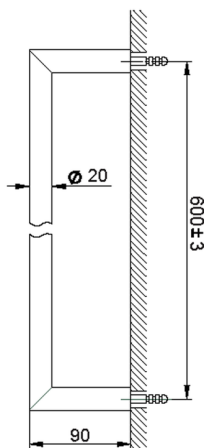

Porta salviette ACCESSORI BAGNO_SI090102

MODELLO **SI090102**

Porta salviette

FINITURE DISPONIBILI

-  **21** 21 Cromo
-  **2B** 2B Nichel Lucido
-  **2F** 2F Nichel Spazzolato
-  **2P** 2P Oro Rosa
-  **2Q** 2Q Black Titanium
-  **40** 40 Nero Opaco
-  **4Q** 4Q Bianco Opaco

CARATTERISTICHE

Porta salviette ACCESSORI BAGNO_SI090102

SI090102

<https://www.huberitalia.com/porta-salviette-accessori-bagno-si090102>

2025-02-23