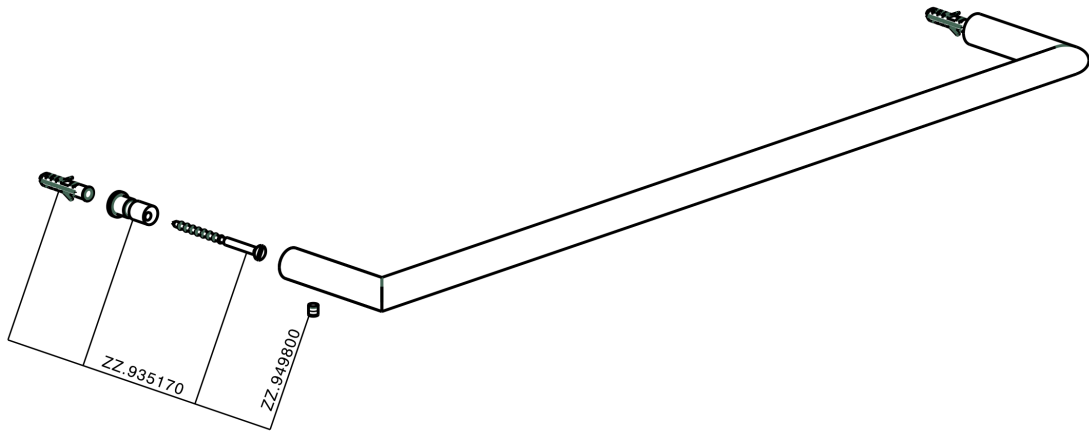

Porta salviette ACCESSORI BAGNO_SI090102

MODELLO **SI090102**

Porta salviette

FINITURE DISPONIBILI

-  **21** 21 Cromo
-  **2B** 2B Nichel Lucido
-  **2F** 2F Nichel Spazzolato
-  **2P** 2P Oro Rosa
-  **2Q** 2Q Black Titanium
-  **40** 40 Nero Opaco
-  **4Q** 4Q Bianco Opaco

CARATTERISTICHE

Porta salviette ACCESSORI BAGNO_SI090102

SI090102

<https://www.huberitalia.com/porta-salviette-accessori-bagno-si090102>

2025-02-23