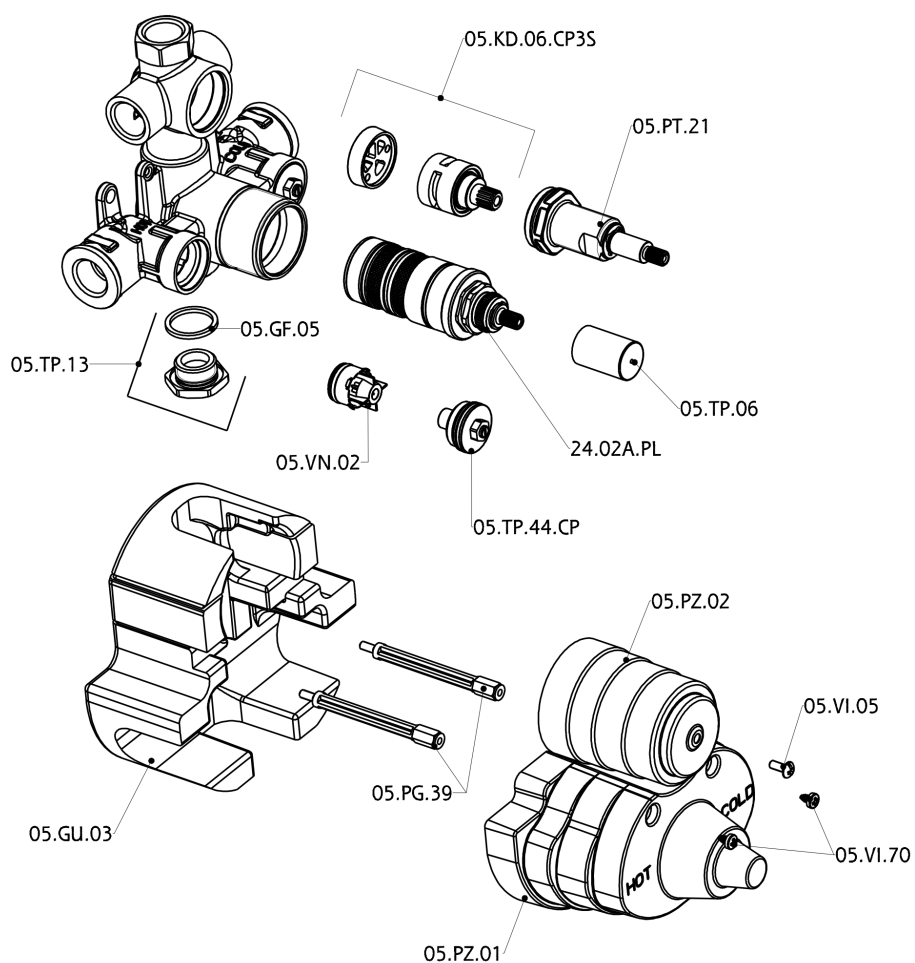

Parte esterna termostatico doccia incasso 3 uscite DADO_DD018200

DD018200

<https://huberitalia.com/parte-esterna-termostatico-doccia-incasso-3-uscite-dado-dd018200>

Parte incasso termostatico doccia 3 uscite INCASSO_ZB018201

ZB018201

<https://huberitalia.com/parte-incasso-termostatico-doccia-3-uscite-incasso-zb018201>

2024-11-24