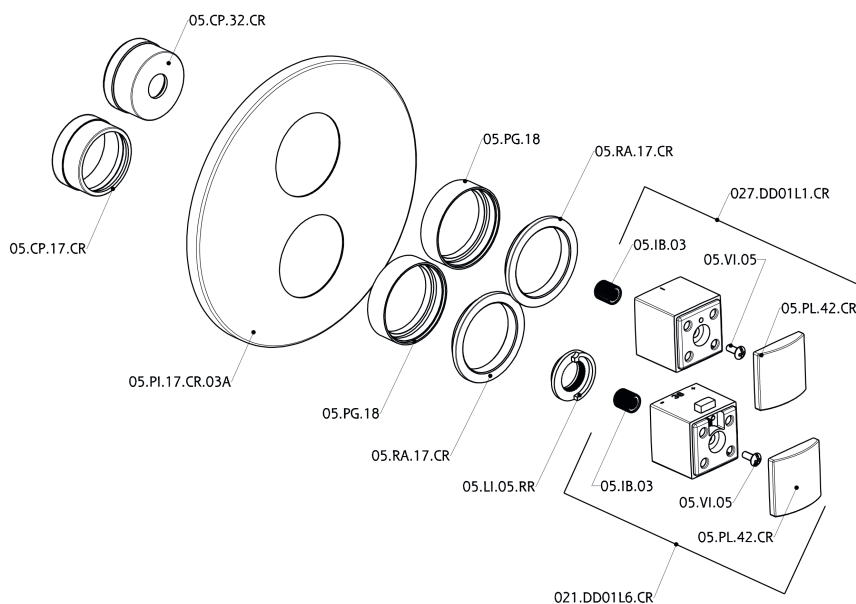

Parte esterna termostatico doccia incasso 3 uscite DADO_DD018200

DD018200

<https://huberitalia.com/parte-esterna-termostatico-doccia-incasso-3-uscite-dado-dd018200>

Parte incasso termostatico doccia 3 uscite INCASSO_ZB018201

ZB018201

<https://huberitalia.com/parte-incasso-termostatico-doccia-3-uscite-incasso-zb018201>

2024-11-24