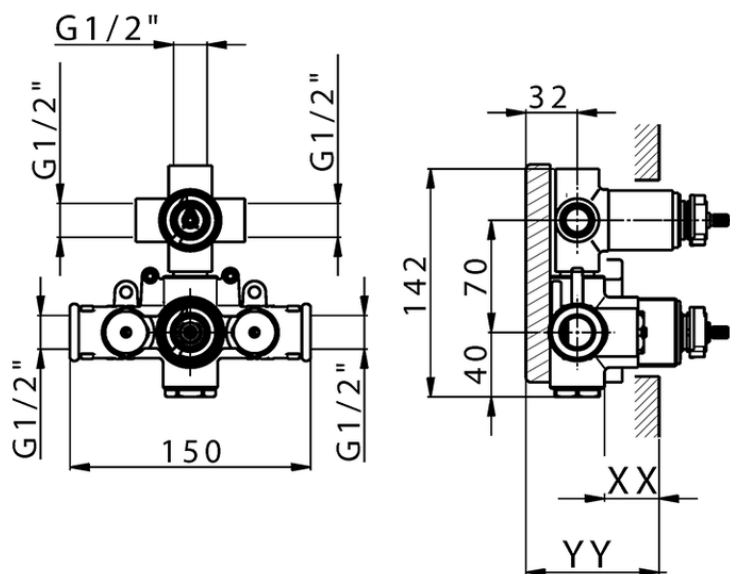

## Parte esterna termostatico doccia incasso 3 uscite DADO\_DD018200

DD018200

<https://huberitalia.com/parte-esterna-termostatico-doccia-incasso-3-uscite-dado-dd018200>

Piastra/Plate/Plaque/Platte/Placa

2-3mm: XX 25-40 YY 76-91

10 mm: XX 16-31 YY 65-80