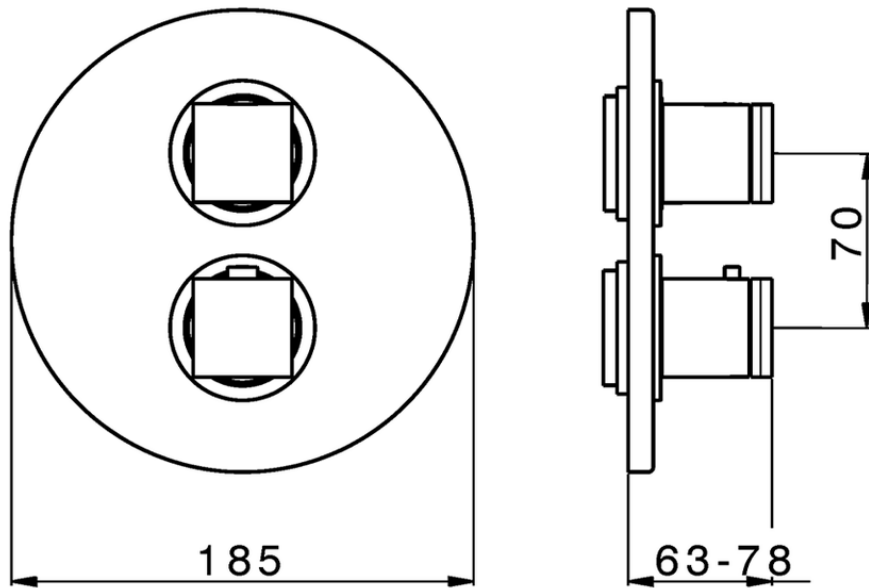

## Parte esterna termostatico doccia incasso 3 uscite DADO\_DD018200

DD018200

<https://huberitalia.com/parte-esterna-termostatico-doccia-incasso-3-uscite-dado-dd018200>

Piastra/Plate/Plaque/Platte/Placa

2-3mm: XX 25-40 YY 76-91

10 mm: XX 16-31 YY 65-80