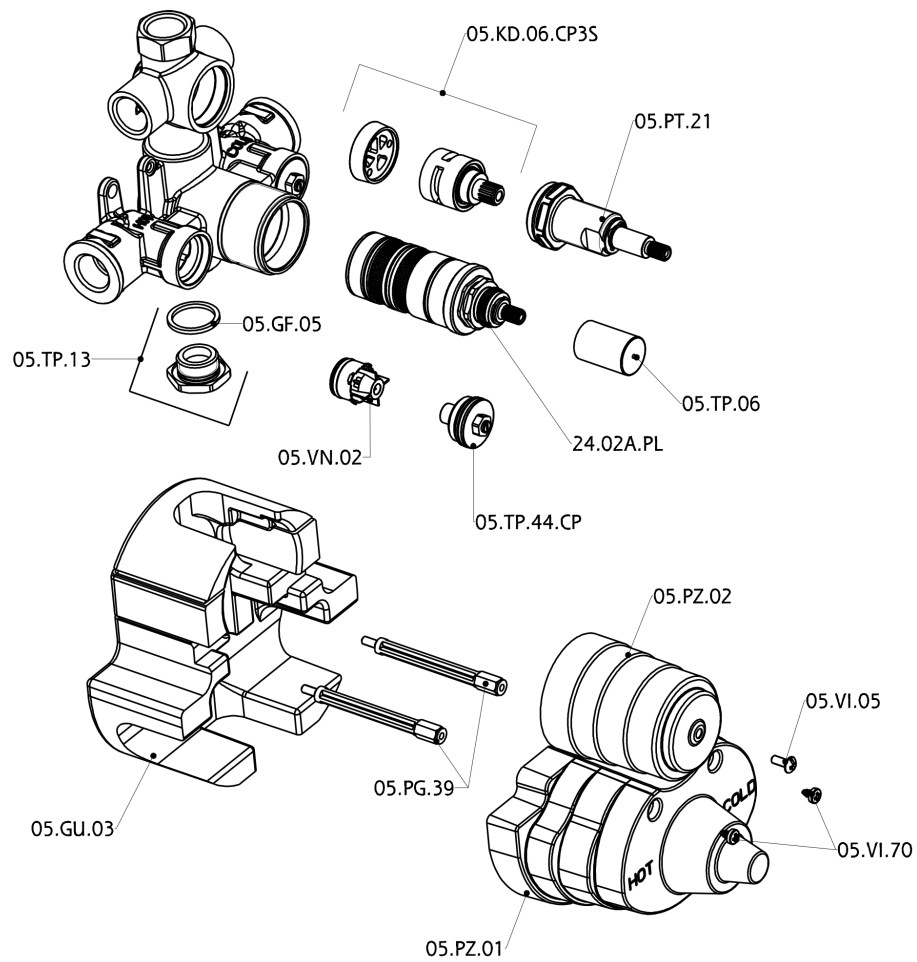

## Parte esterna termostatico doccia incasso 3 uscite DADO\_DD018200

DD018200

<https://huberitalia.com/parte-esterna-termostatico-doccia-incasso-3-uscite-dado-dd018200>

## Parte incasso termostatico doccia 3 uscite INCASSO\_ZB018201

ZB018201

<https://huberitalia.com/parte-incasso-termostatico-doccia-3-uscite-incasso-zb018201>

2024-11-23