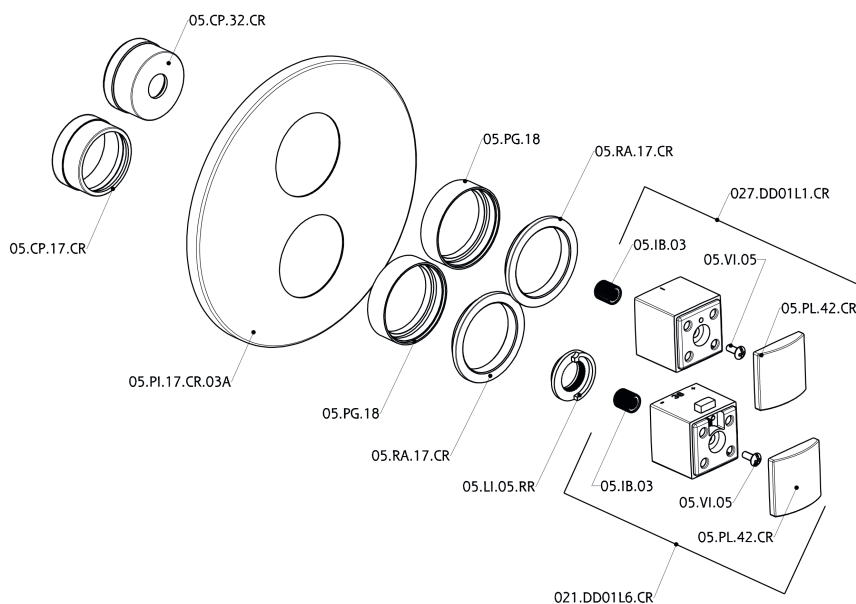

## Parte esterna termostatico doccia incasso 3 uscite DADO\_DD018200

DD018200

<https://huberitalia.com/parte-esterna-termostatico-doccia-incasso-3-uscite-dado-dd018200>

## Parte incasso termostatico doccia 3 uscite INCASSO\_ZB018201

ZB018201

<https://huberitalia.com/parte-incasso-termostatico-doccia-3-uscite-incasso-zb018201>

2024-11-23