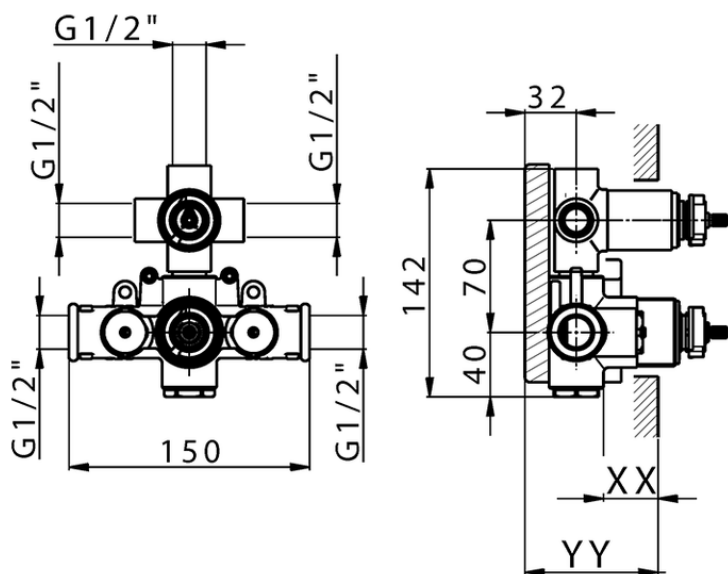

Parte esterna termostatico doccia incasso 3 uscite DADO_DD018200

DD018200

<https://huberitalia.com/parte-esterna-termostatico-doccia-incasso-3-uscite-dado-dd018200>

Piastra/Plate/Plaque/Platte/Placa

2-3mm: XX 25-40 YY 76-91

10 mm: XX 16-31 YY 65-80

ZB018201

<https://huberitalia.com/parte-incasso-termostatico-doccia-3-uscite-incasso-zb018201>

2024-11-23