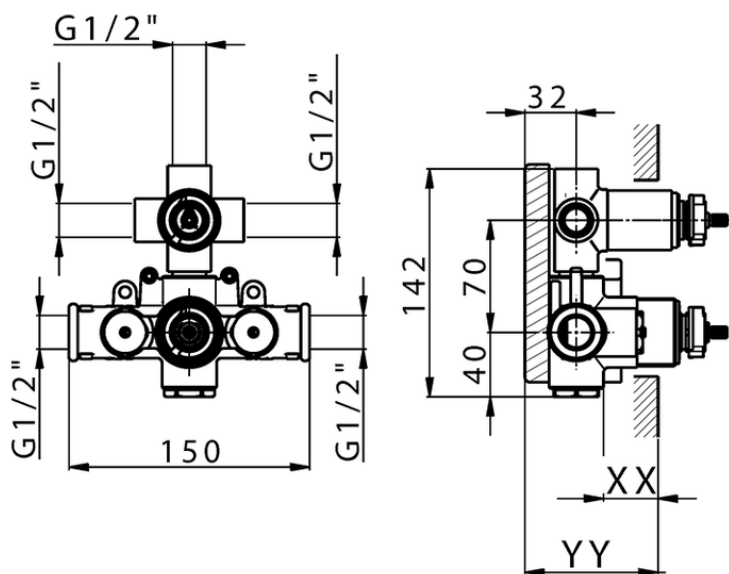

## Parte esterna termostatico doccia incasso 3 uscite DADO\_DD018200

DD018200

<https://huberitalia.com/parte-esterna-termostatico-doccia-incasso-3-uscite-dado-dd018200>

## Piastra/Plate/Plaque/Platte/Placa

2-3mm: XX 25-40 YY 76-91

10 mm: XX 16-31 YY 65-80

ZB018201

<https://huberitalia.com/parte-incasso-termostatico-doccia-3-uscite-incasso-zb018201>

2024-11-23