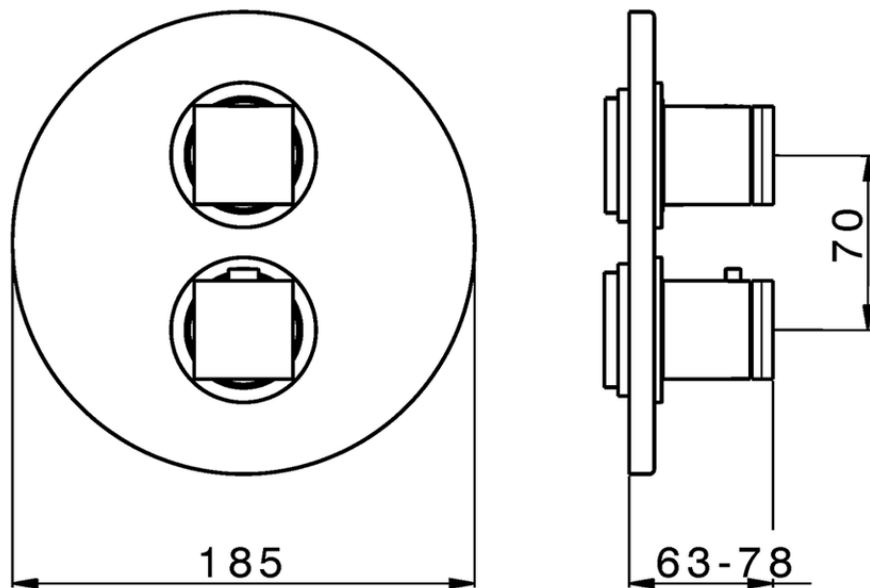

## Parte esterna termostatico doccia incasso 3 uscite DADO\_DD018200

DD018200

<https://huberitalia.com/parte-esterna-termostatico-doccia-incasso-3-uscite-dado-dd018200>

## Piastra/Plate/Plaque/Platte/Placa

2-3mm: XX 25-40 YY 76-91

10 mm: XX 16-31 YY 65-80

ZB018201

<https://huberitalia.com/parte-incasso-termostatico-doccia-3-uscite-incasso-zb018201>

2024-11-23