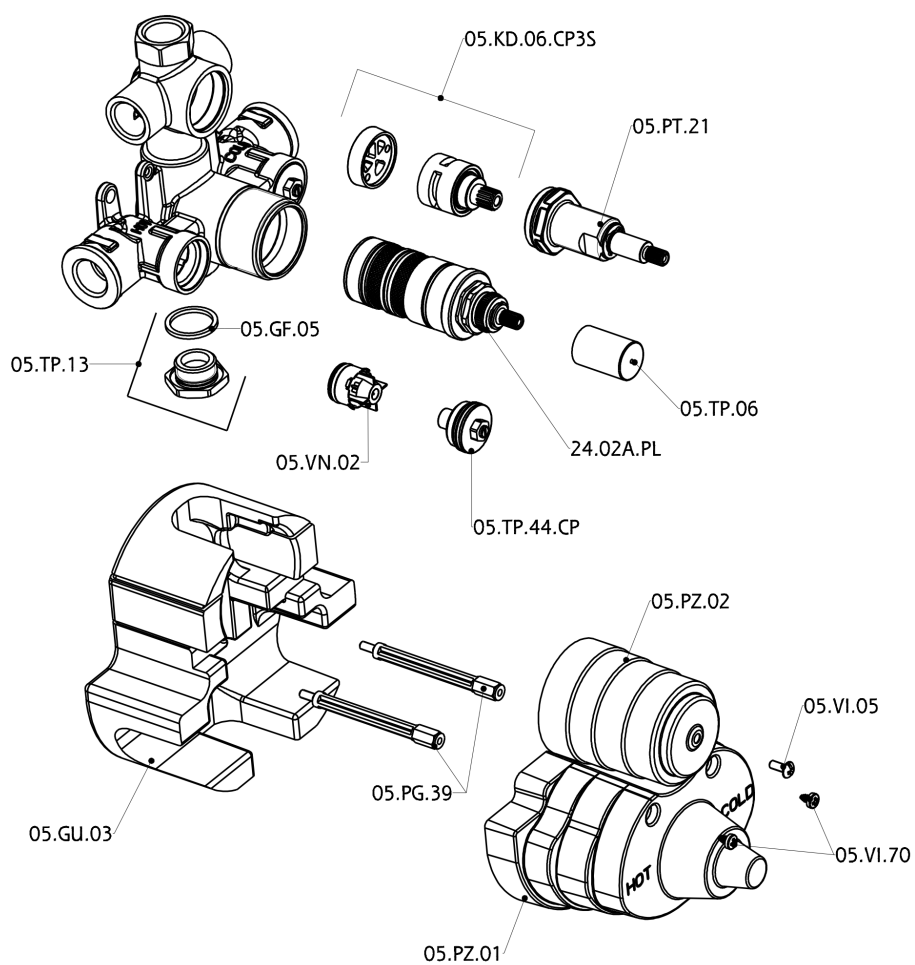

Parte esterna termostatico doccia incasso 3 uscite DADO_DD018200

DD018200

<https://huberitalia.com/parte-esterna-termostatico-doccia-incasso-3-uscite-dado-dd018200>

Parte incasso termostatico doccia 3 uscite INCASSO_ZB018201

ZB018201

<https://huberitalia.com/parte-incasso-termostatico-doccia-3-uscite-incasso-zb018201>

2024-11-21