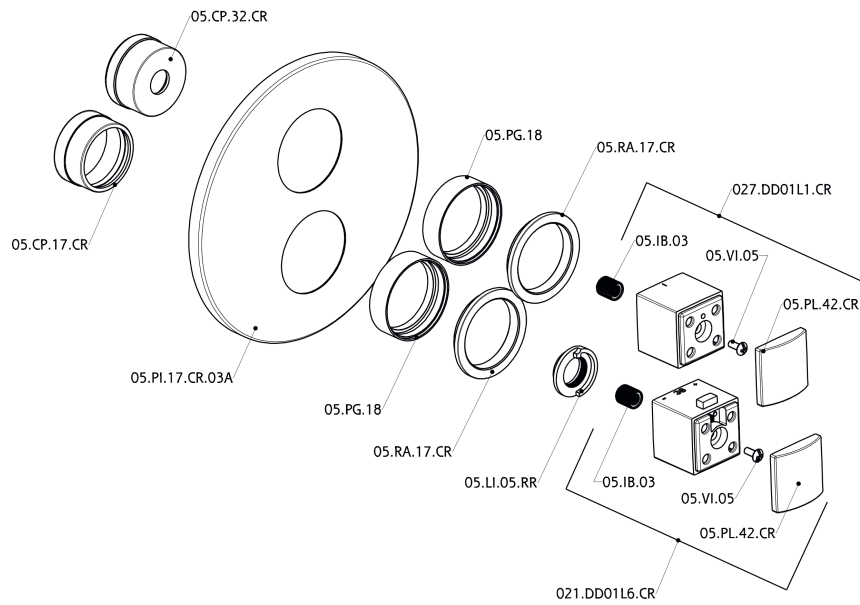

Parte esterna termostatico doccia incasso 3 uscite DADO_DD018200

DD018200

<https://huberitalia.com/parte-esterna-termostatico-doccia-incasso-3-uscite-dado-dd018200>

Parte incasso termostatico doccia 3 uscite INCASSO_ZB018201

ZB018201

<https://huberitalia.com/parte-incasso-termostatico-doccia-3-uscite-incasso-zb018201>

2024-11-21