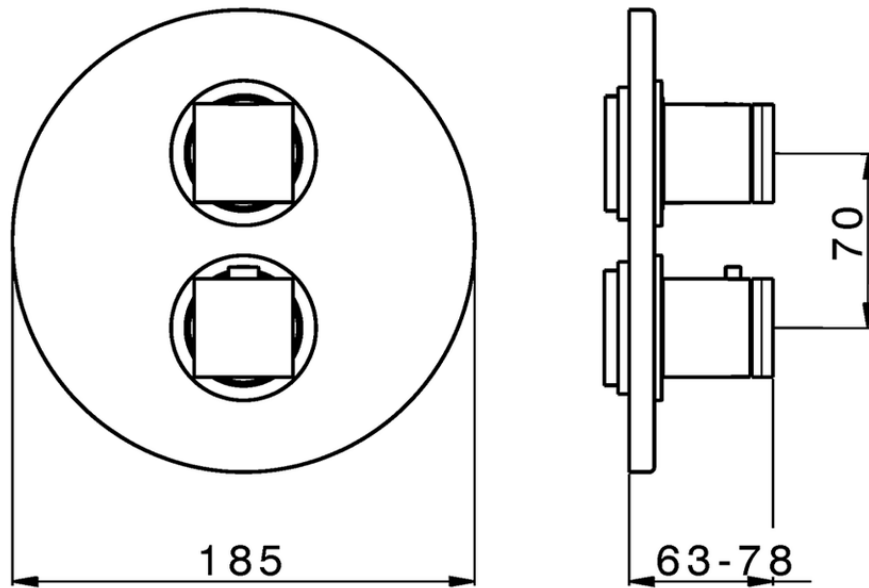

## Parte esterna termostatico doccia incasso 3 uscite DADO\_DD018200

DD018200

<https://huberitalia.com/parte-esterna-termostatico-doccia-incasso-3-uscite-dado-dd018200>

Piastra/Plate/Plaque/Platte/Placa

2-3mm: XX 25-40 YY 76-91

10 mm: XX 16-31 YY 65-80

ZB018201

<https://huberitalia.com/parte-incasso-termostatico-doccia-3-uscite-incasso-zb018201>

2024-11-21