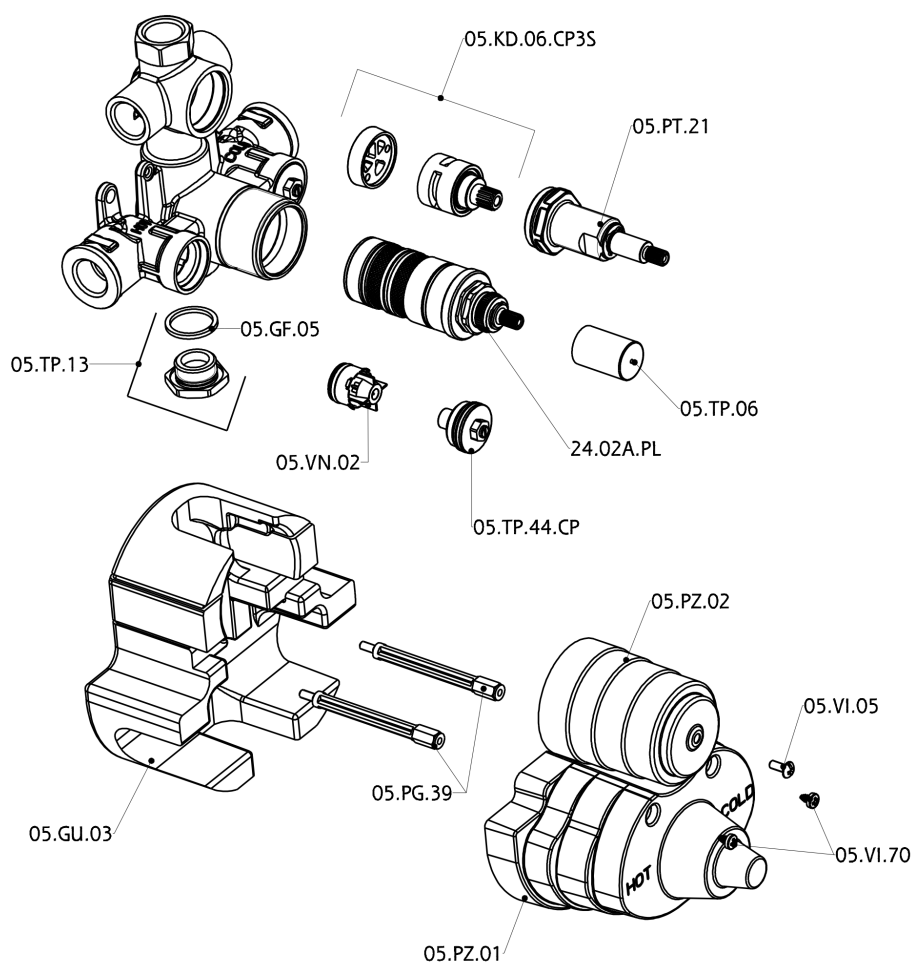

## Parte esterna termostatico doccia incasso 3 uscite DADO\_DD018200

DD018200

<https://huberitalia.com/parte-esterna-termostatico-doccia-incasso-3-uscite-dado-dd018200>

## Parte incasso termostatico doccia 3 uscite INCASSO\_ZB018201

ZB018201

<https://huberitalia.com/parte-incasso-termostatico-doccia-3-uscite-incasso-zb018201>

2024-11-23