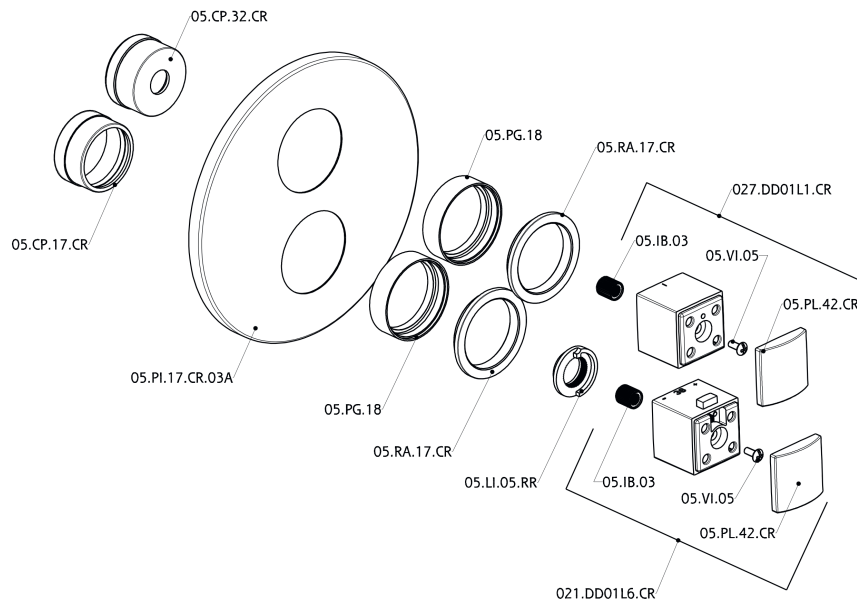

## Parte esterna termostatico doccia incasso 3 uscite DADO\_DD018200

DD018200

<https://huberitalia.com/parte-esterna-termostatico-doccia-incasso-3-uscite-dado-dd018200>

## Parte incasso termostatico doccia 3 uscite INCASSO\_ZB018201

ZB018201

<https://huberitalia.com/parte-incasso-termostatico-doccia-3-uscite-incasso-zb018201>

2024-11-23