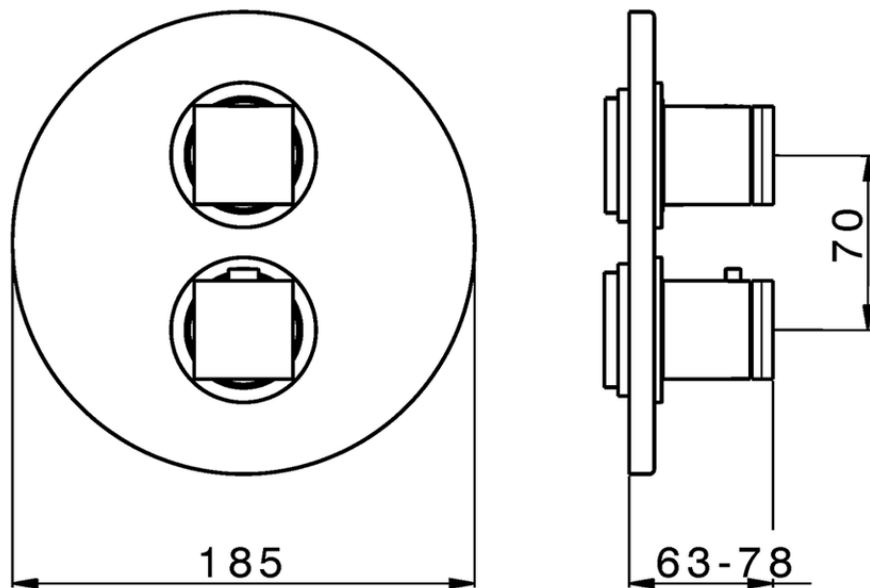

Parte esterna termostatico doccia incasso 3 uscite DADO_DD018200

DD018200

<https://huberitalia.com/parte-esterna-termostatico-doccia-incasso-3-uscite-dado-dd018200>

Piastra/Plate/Plaque/Platte/Placa

2-3mm: XX 25-40 YY 76-91

10 mm: XX 16-31 YY 65-80

ZB018201

<https://huberitalia.com/parte-incasso-termostatico-doccia-3-uscite-incasso-zb018201>

2024-11-23