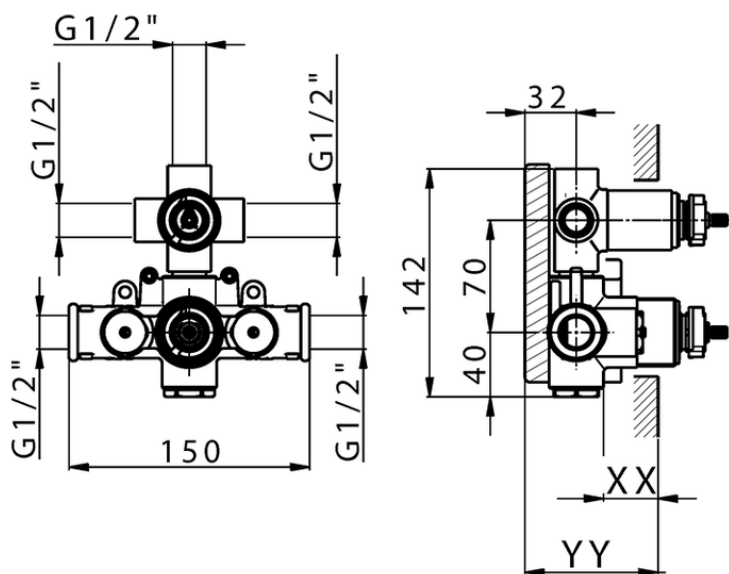

Parte esterna termostatico doccia incasso 3 uscite DADO_DD018200

DD018200

<https://huberitalia.com/parte-esterna-termostatico-doccia-incasso-3-uscite-dado-dd018200>

Piastra/Plate/Plaque/Platte/Placa

2-3mm: XX 25-40 YY 76-91

10 mm: XX 16-31 YY 65-80

ZB018201

<https://huberitalia.com/parte-incasso-termostatico-doccia-3-uscite-incasso-zb018201>

2024-11-23