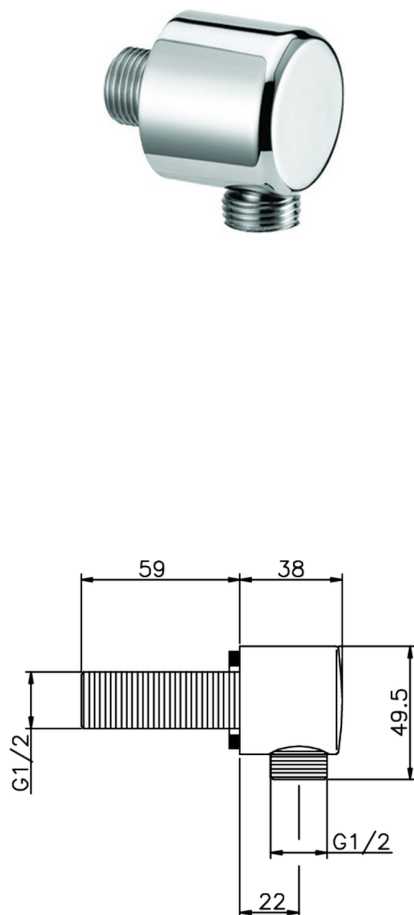

Presad'acqua SHOWER_SS017320

MODELLO **SS017320**

Presad'acqua

FINITURE DISPONIBILI

-  **21** 21 Cromo
-  **2B** 2B Nichel Lucido
-  **2F** 2F Nichel Spazzolato
-  **40** 40 Nero Opaco
-  **4Q** 4Q Bianco Opaco