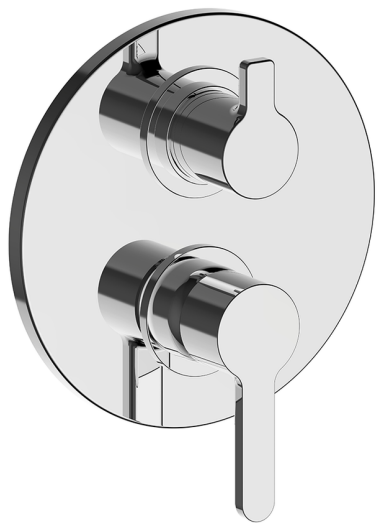

Completo Monocomando per One-Box ONE BOX_H20BM030

MODELLO **H20BM030**

Completo Monocomando per One-Box, con deviatore 2-3 uscite, profondità minima di installazione 67 mm, senza parte incasso, per art. ZB00B030-ZB00B031

FINITURE DISPONIBILI

21 21 Cromo

CARATTERISTICHE

Ricambio Cartuccia **ZZ97179000**

Cartuccia Monocomando 35 mm

Installazione **Incasso**

Parti Incasso necessarie **ZB00B031**

ZB00B030

Completo Monocomando per One-Box ONE BOX_H20BM030

H20BM030

<https://www.huberitalia.com/completo-monocomando-per-one-box-one-box-h20bm030>

One-Box Universale per incasso ONE BOX_ZB00B031

MODELLO **ZB00B031**

One-Box Universale per incasso, per termostatico o monocomando 1 o 2 o 3 uscite, senza parte esterna, con silenziosi, con guarnizione per sigillatura

FINITURE DISPONIBILI

04 04 Senza Finitura

CARATTERISTICHE