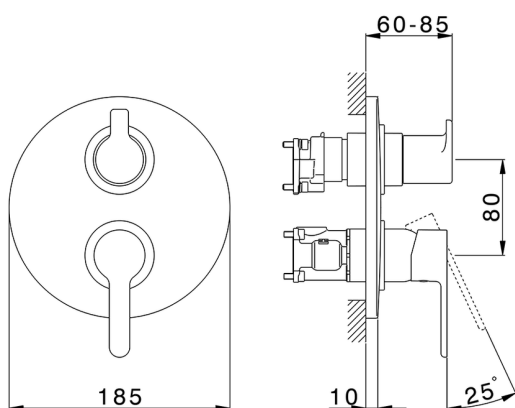

Completo Monocomando per One-Box ONE BOX_H20BM030

MODELLO **H20BM030**

Completo Monocomando per One-Box, con deviatore 2-3 uscite, profondità minima di installazione 67 mm, senza parte incasso, per art. ZB00B030-ZB00B031

FINITURE DISPONIBILI

21 21 Cromo

CARATTERISTICHE

Ricambio Cartuccia **ZZ97179000**

Cartuccia Monocomando 35 mm

Installazione **Incasso**

Parti Incasso necessarie **ZB00B031**

ZB00B030