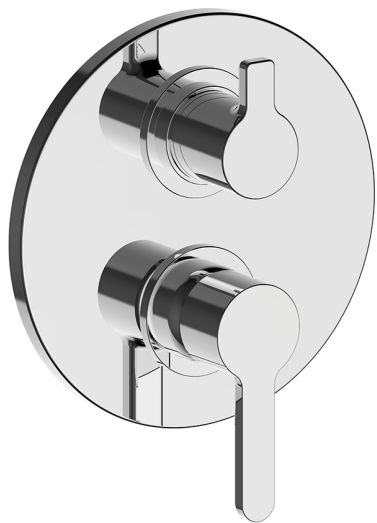

Completo Monocomando per One-Box ONE BOX_H20BM030

MODELLO **H20BM030**

Completo Monocomando per One-Box, con deviatore 2-3 uscite, profondità minima di installazione 67 mm, senza parte incasso, per art. ZB00B030-ZB00B031

FINITURE DISPONIBILI

21 21 Cromo

CARATTERISTICHE

Ricambio Cartuccia **ZZ97179000**

Cartuccia Monocomando 35 mm

Installazione **Incasso**

Parti Incasso necessarie **ZB00B031**

ZB00B030

Completo Monocomando per One-Box ONE BOX_H20BM030

H20BM030

<https://www.huberitalia.com/completo-monocomando-per-one-box-one-box-h20bm030>

One-Box Universale per incasso ONE BOX_ZB00B031

MODELLO **ZB00B031**

One-Box Universale per incasso, per termostatico o monocomando 1 o 2 o 3 uscite, senza parte esterna, con silenziosi, con guarnizione per sigillatura

FINITURE DISPONIBILI

 **04** 04 Senza Finitura

CARATTERISTICHE