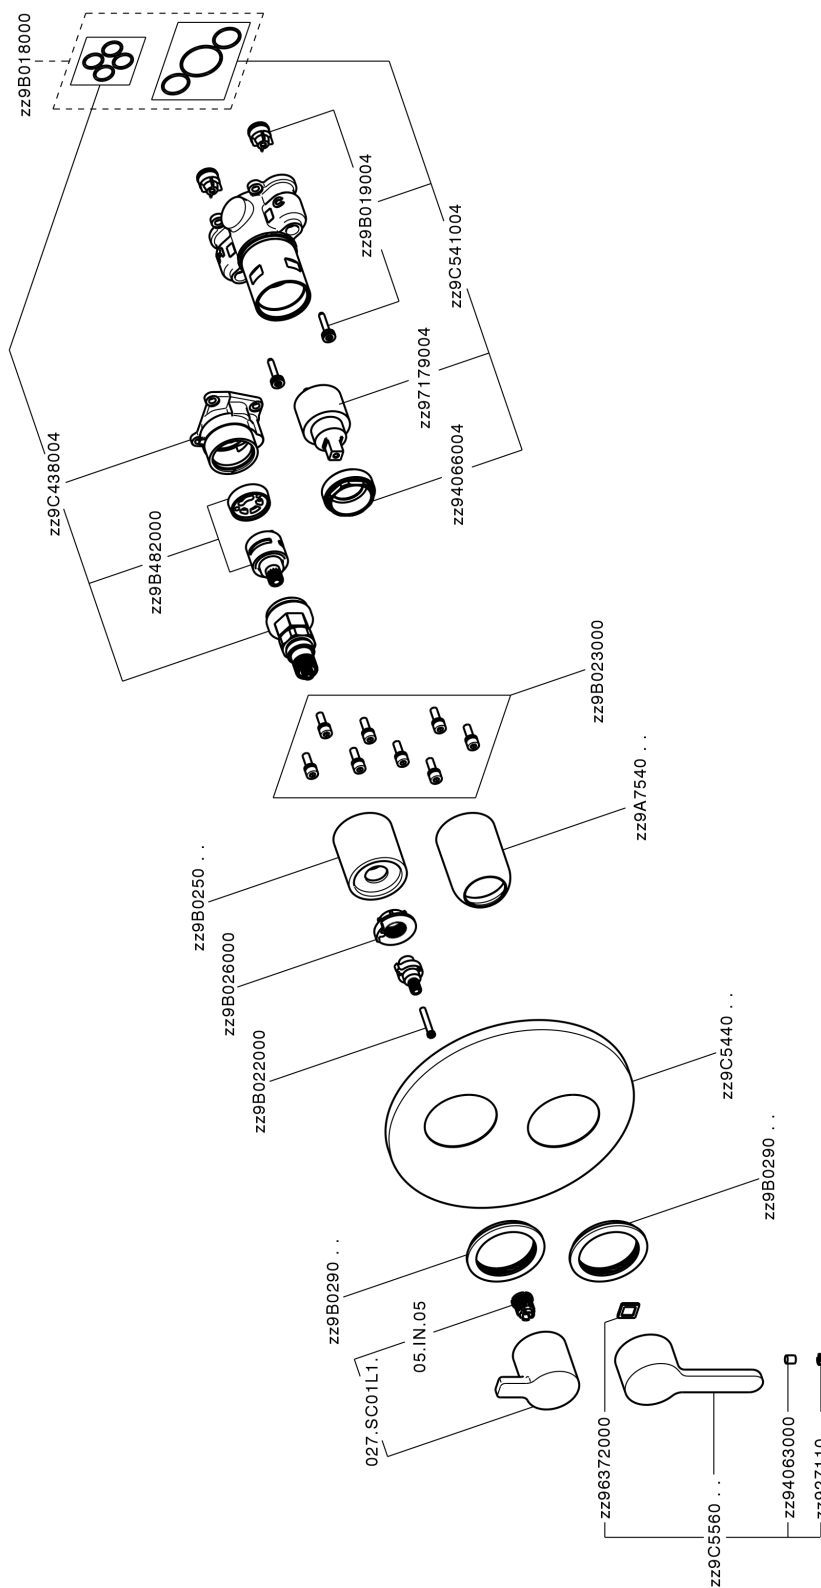

Completo Monocomando per One-Box ONE BOX_H20BM030

MODELLO **H20BM030**

Completo Monocomando per One-Box, con deviatore 2-3 uscite, profondità minima di installazione 67 mm, senza parte incasso, per art. ZB00B030-ZB00B031

FINITURE DISPONIBILI

21 21 Cromo

CARATTERISTICHE

Ricambio Cartuccia **ZZ97179000**

Cartuccia Monocomando 35 mm

Installazione **Incasso**

Parti Incasso necessarie **ZB00B031**

ZB00B030

Completo Monocomando per One-Box ONE BOX_H20BM030

H20BM030

<https://www.huberitalia.com/completo-monocomando-per-one-box-one-box-h20bm030>

One-Box Universale per incasso ONE BOX_ZB00B031

MODELLO **ZB00B031**

One-Box Universale per incasso, per termostatico o monocomando 1 o 2 o 3 uscite, senza parte esterna, con silenziosi, con guarnizione per sigillatura

FINITURE DISPONIBILI

04 04 Senza Finitura

CARATTERISTICHE