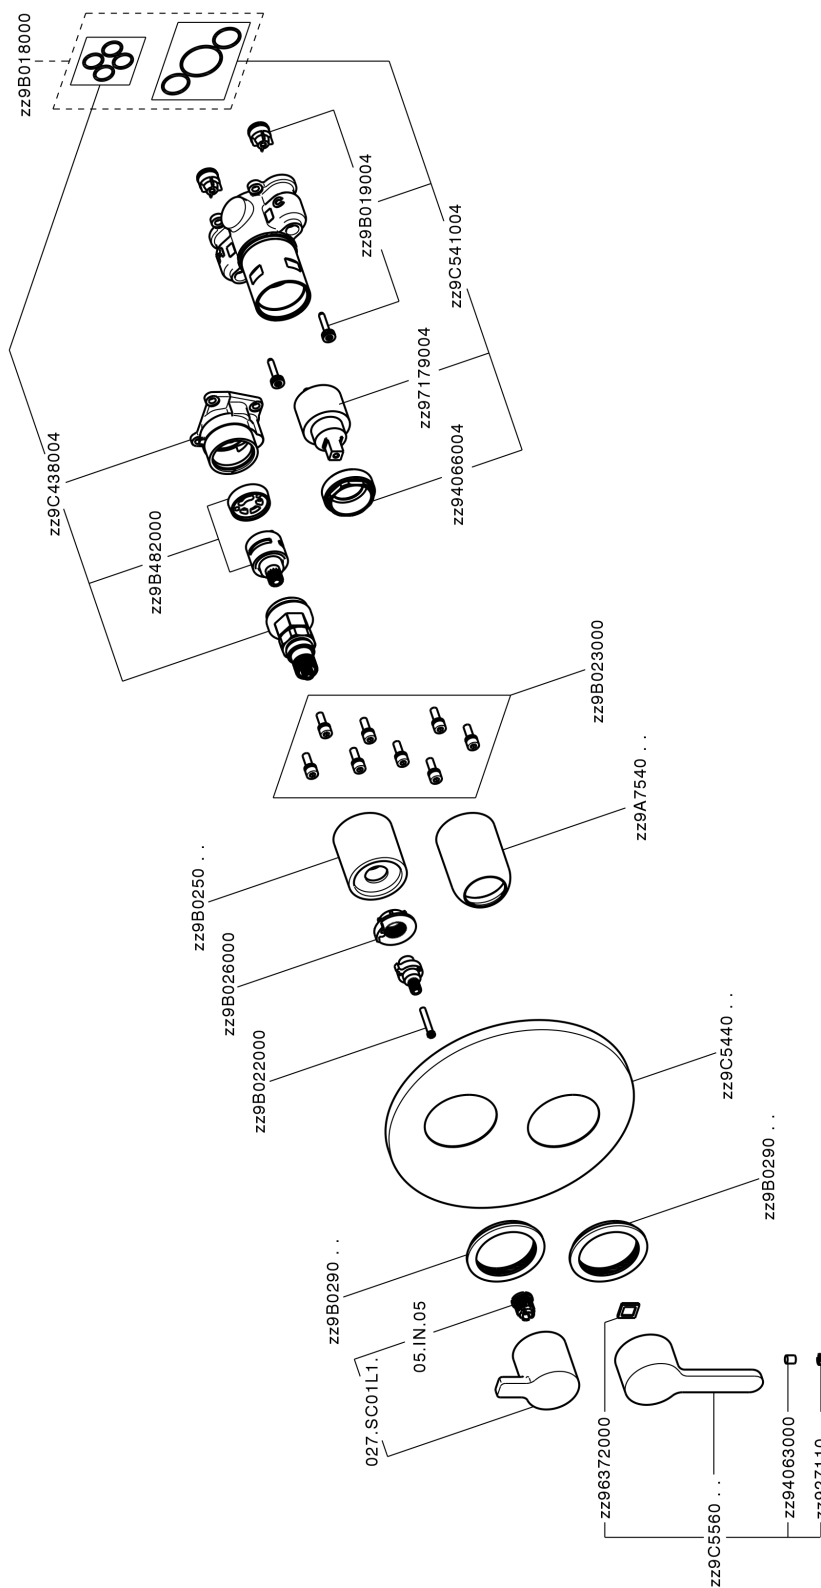

Completo Monocomando per One-Box ONE BOX_H20BM030

MODELLO **H20BM030**

Completo Monocomando per One-Box, con deviatore 2-3 uscite, profondità minima di installazione 67 mm, senza parte incasso, per art. ZB00B030-ZB00B031

FINITURE DISPONIBILI

21 21 Cromo

CARATTERISTICHE

Ricambio Cartuccia **ZZ97179000**

Cartuccia Monocomando 35 mm

Installazione **Incasso**

Parti Incasso necessarie **ZB00B031**

ZB00B030

Completo Monocomando per One-Box ONE BOX_H20BM030

H20BM030

<https://www.huberitalia.com/completo-monocomando-per-one-box-one-box-h20bm030>

One-Box Universale per incasso ONE BOX_ZB00B031

MODELLO **ZB00B031**

One-Box Universale per incasso, per termostatico o monocomando 1 o 2 o 3 uscite, senza parte esterna, con silenziosi, con guarnizione per sigillatura

FINITURE DISPONIBILI

 **04** 04 Senza Finitura

CARATTERISTICHE