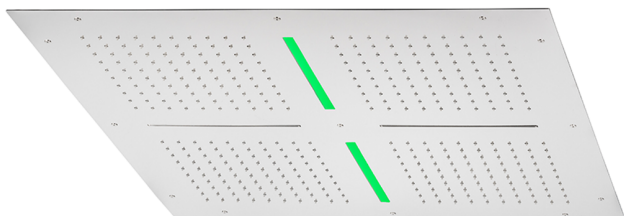

Soffione a soffitto con cromoterapia 800x800 mm ZEN_ZS1C0105

MODELLO **ZS1C0105**

Soffione a soffitto con cromoterapia 800x800 mm, funzioni 4 uscite pioggia, funzioni 2 cascate, cromoterapia, con comando ad incasso incluso, acciaio inox AISI 304

FINITURE DISPONIBILI

40 40 Nero Opaco

4Q 4Q Bianco Opaco

D1 D1 Inox Spazzolato

D2 D2 Inox Lucido

CARATTERISTICHE

2024-10-22