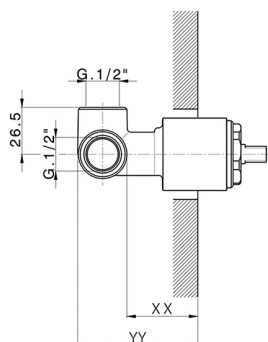

Parte esterna monocomando doccia incasso TRATTO EVO_TV003000

MODELLO **TV003000**

Parte esterna monocomando doccia incasso, senza parte incasso, per art. ZB005300

FINITURE DISPONIBILI

CARATTERISTICHE

Installazione **Incasso**
Parti Incasso necessarie **ZB005300**

Parte incasso monocomando doccia INCASSO_ZB005300

MODELLO **ZB005300**

Parte incasso monocomando doccia, doccia incasso 1/2", senza parte esterna

FINITURE DISPONIBILI

04 04 Senza Finitura

CARATTERISTICHE

Installazione	Incasso
Ricambio Cartuccia	ZZ94035000
Cartuccia Monocomando 35 mm	
Incasso	1

Piastra/Plate/Plaque/Platte/Placa
 2-3mm: XX 27-47 YY 54-74
 10mm: XX 16-40 YY 43-68

2024-12-22