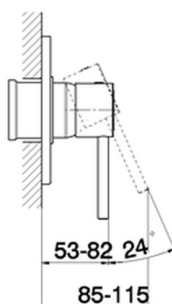

Parte esterna monocomando doccia incasso TRATTO EVO_TV003000

MODELLO **TV003000**

Parte esterna monocomando doccia incasso, senza parte incasso, per art. ZB005300

FINITURE DISPONIBILI

CARATTERISTICHE

Installazione **Incasso**
Parti Incasso necessarie **ZB005300**

Parte incasso monocomando doccia INCASSO_ZB005300

MODELLO **ZB005300**

Parte incasso monocomando doccia, doccia incasso 1/2", senza parte esterna

FINITURE DISPONIBILI

04 04 Senza Finitura

CARATTERISTICHE

Installazione	Incasso
Ricambio Cartuccia	ZZ94035000
Cartuccia Monocomando 35 mm	
Incasso	1

Piastra/Plate/Plaque/Platte/Placa
 2-3mm: XX 27-47 YY 54-74
 10mm: XX 16-40 YY 43-68

2024-12-22