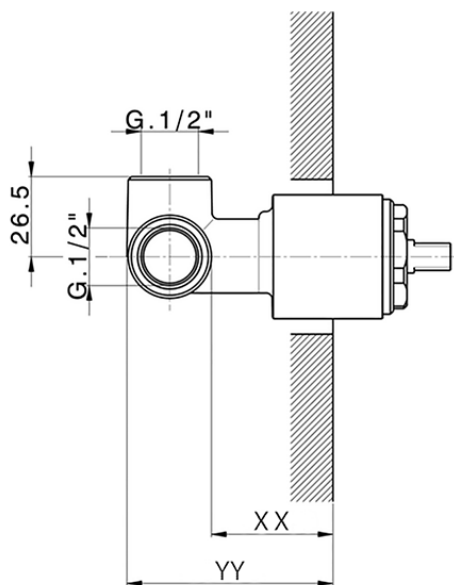

Parte esterna monocomando doccia incasso TRATTO EVO_TV003000

TV003000

<https://www.huberitalia.com/parte-esterna-monocomando-doccia-incasso-tratto-evo-tv003000>

Piastra/Plate/Plaque/Platte/Placa

2-3mm: XX 27-47 YY 54-74

10mm: XX 16-40 YY 43-68

ZB005300

<https://www.huberitalia.com/parte-incasso-monocomando-doccia-incasso-zb005300>

2024-12-22