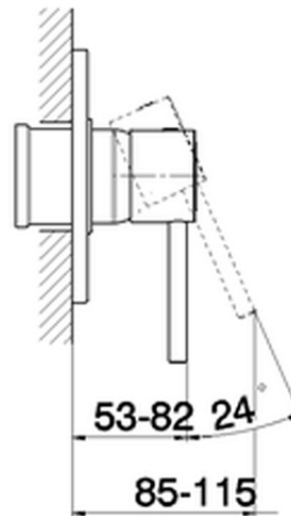

Parte esterna monocomando doccia incasso TRATTO EVO_TV003000

TV003000

<https://www.huberitalia.com/parte-esterna-monocomando-doccia-incasso-tratto-evo-tv003000>

Piastra/Plate/Plaque/Platte/Placa

2-3mm: XX 27-47 YY 54-74

10mm: XX 16-40 YY 43-68

ZB005300

<https://www.huberitalia.com/parte-incasso-monocomando-doccia-incasso-zb005300>

2024-12-22