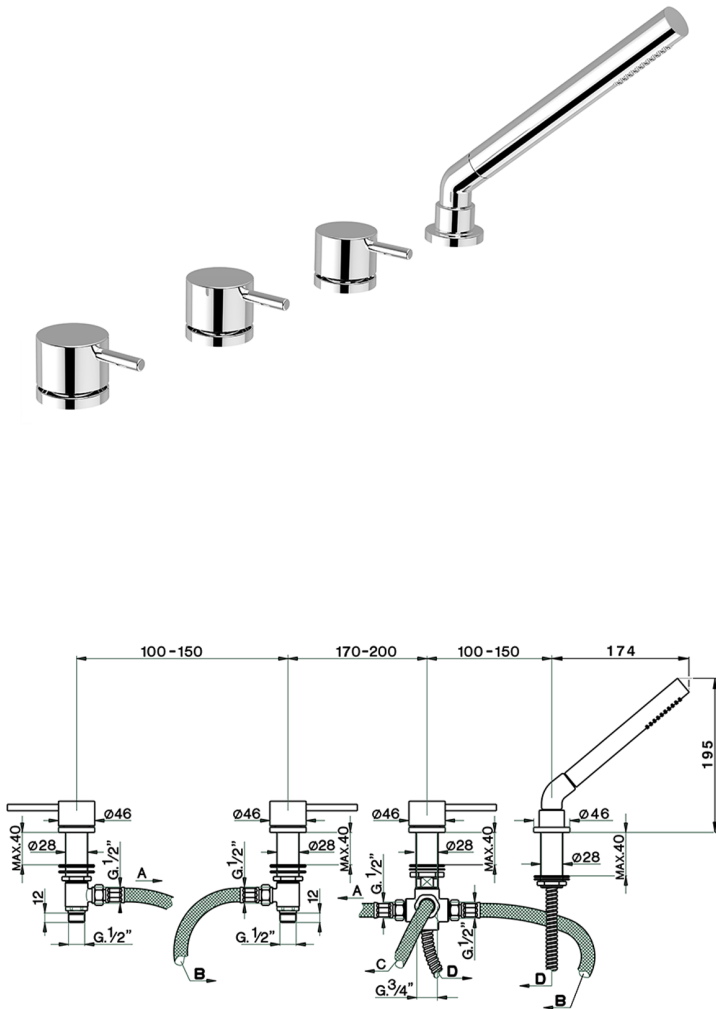

Miscelatore bordo vasca 4 fori NUOVA KIRUNA_K2000290

MODELLO **K2000290**

Miscelatore bordo vasca 4 fori,deviatore automatico,doccetta monogetto D.23 mm in Ottone,flex Ottone 175 cm

FINITURE DISPONIBILI

-  **21** 21 Cromo
-  **26** 26 Vecchio Rame
-  **2F** 2F Nichel Spazzolato
-  **2W** 2W Oro Spazzolato
-  **40** 40 Nero Opaco
-  **4Q** 4Q Bianco Opaco