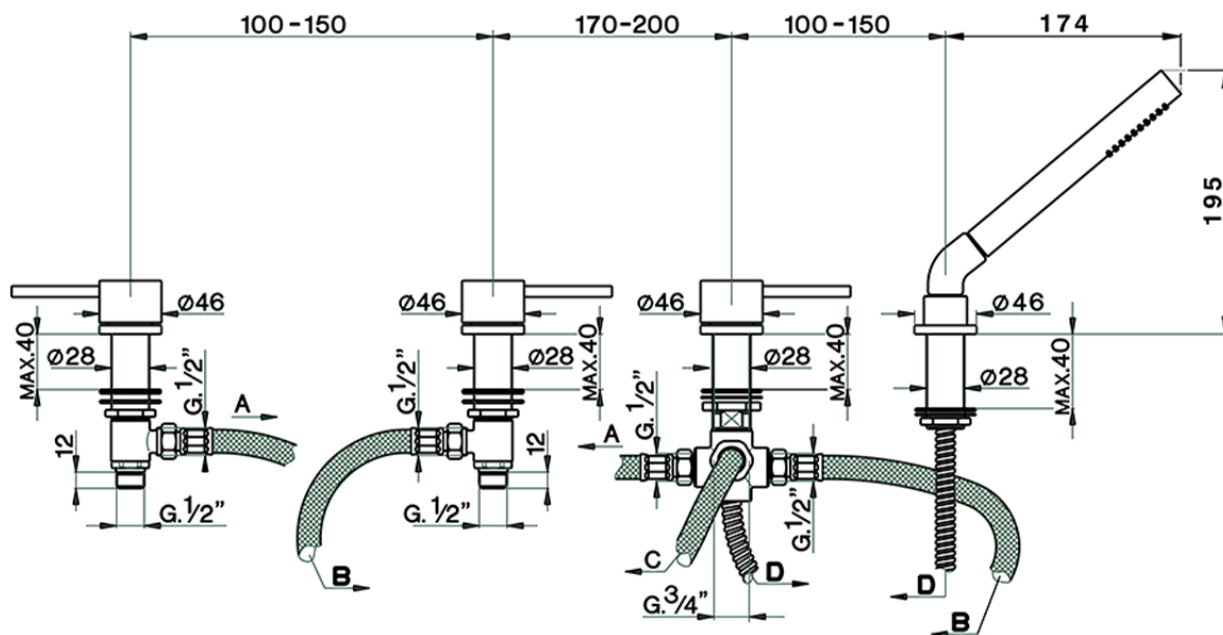

Miscelatore bordo vasca 4 fori NUOVA KIRUNA_K2000290

K2000290

<https://www.huberitalia.com/miscelatore-bordo-vasca-4-fori-nuova-kiruna-k2000290>

2025-01-05