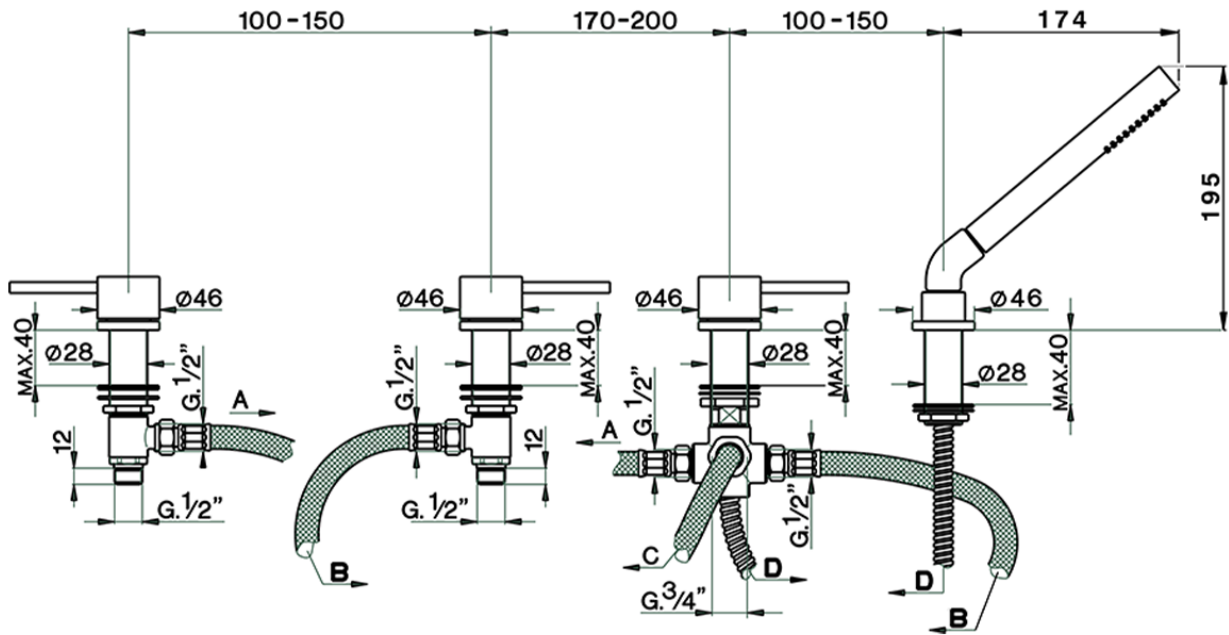

Miscelatore bordo vasca 4 fori NUOVA KIRUNA_K2000290

K2000290

<https://www.huberitalia.com/miscelatore-bordo-vasca-4-fori-nuova-kiruna-k2000290>

2025-01-02