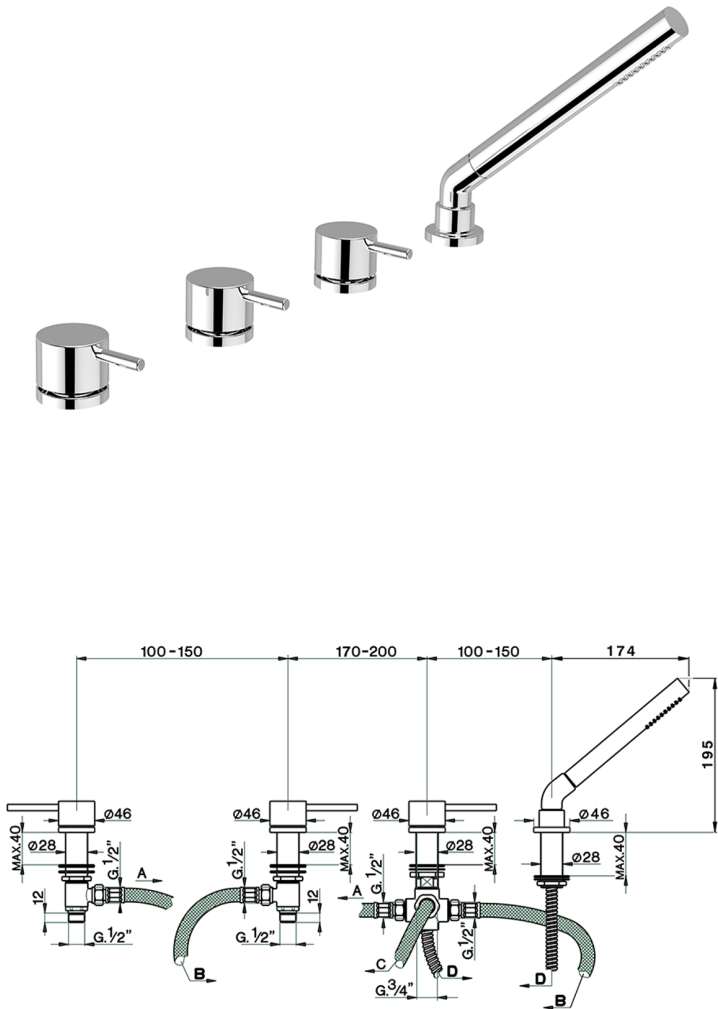

Miscelatore bordo vasca 4 fori NUOVA KIRUNA_K2000290

MODELLO **K2000290**

Miscelatore bordo vasca 4 fori,deviatore automatico,doccetta monogetto D.23 mm in Ottone,flex Ottone 175 cm

FINITURE DISPONIBILI

-  **21** 21 Cromo
-  **26** 26 Vecchio Rame
-  **2F** 2F Nichel Spazzolato
-  **2W** 2W Oro Spazzolato
-  **40** 40 Nero Opaco
-  **4Q** 4Q Bianco Opaco