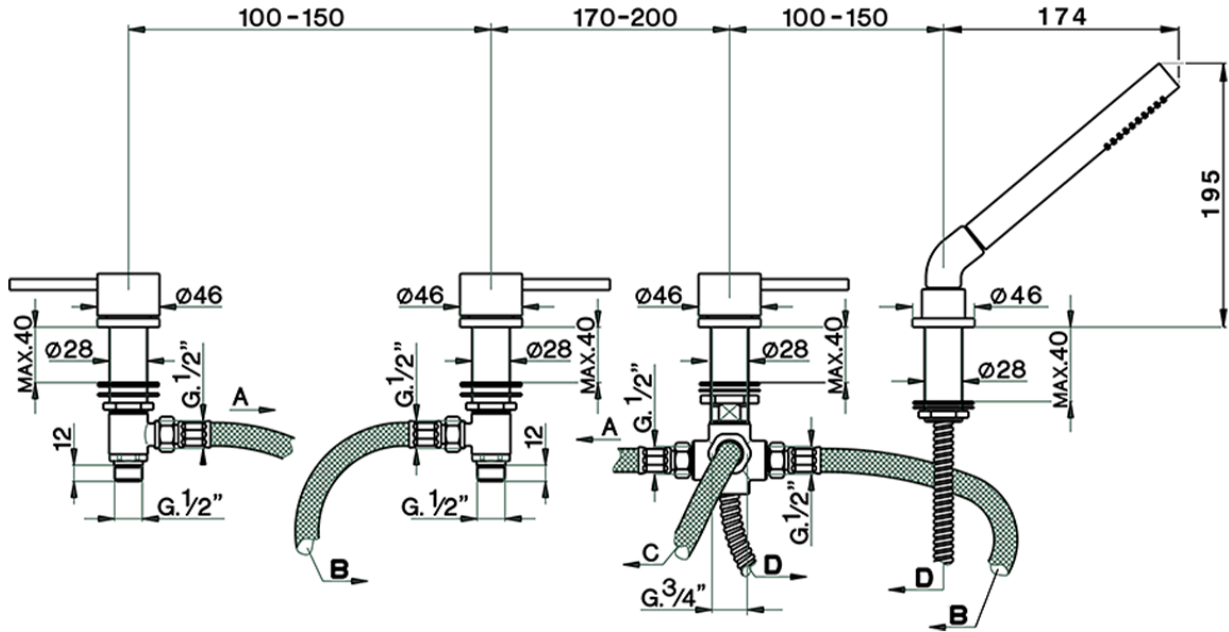

Miscelatore bordo vasca 4 fori NUOVA KIRUNA_K2000290

K2000290

<https://www.huberitalia.com/miscelatore-bordo-vasca-4-fori-nuova-kiruna-k2000290>

2025-01-05