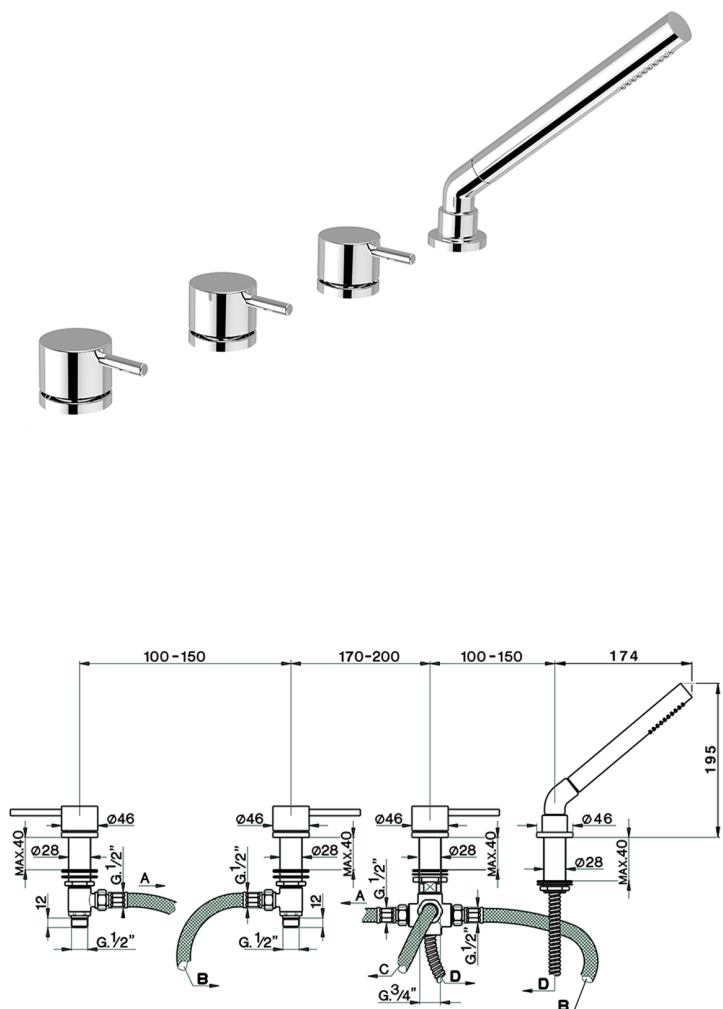

Miscelatore bordo vasca 4 fori NUOVA KIRUNA_K2000290

MODELLO **K2000290**

Miscelatore bordo vasca 4 fori,deviatore automatico,doccetta monogetto D.23 mm in Ottone,flex Ottone 175 cm

FINITURE DISPONIBILI

- **21** 21 Cromo
- **26** 26 Vecchio Rame
- **2F** 2F Nichel Spazzolato
- **2W** 2W Oro Spazzolato
- **40** 40 Nero Opaco
- **4Q** 4Q Bianco Opaco

CARATTERISTICHE

2024-12-04