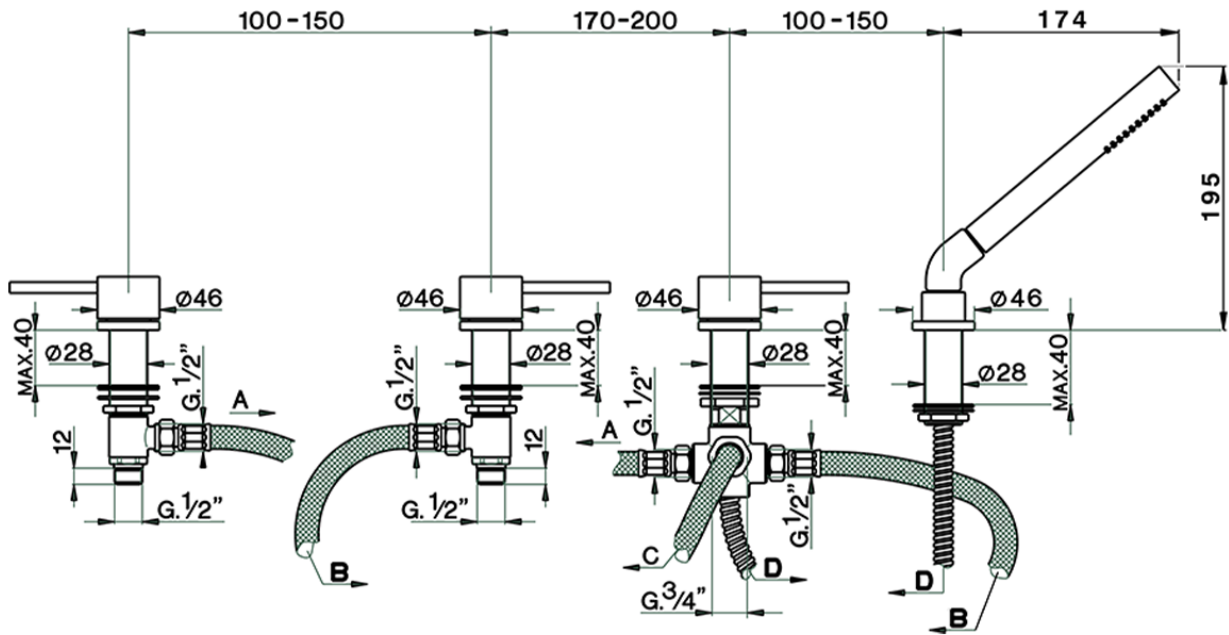

Miscelatore bordo vasca 4 fori NUOVA KIRUNA_K2000290

K2000290

<https://huberitalia.com/miscelatore-bordo-vasca-4-fori-nuova-kiruna-k2000290>

2024-12-04