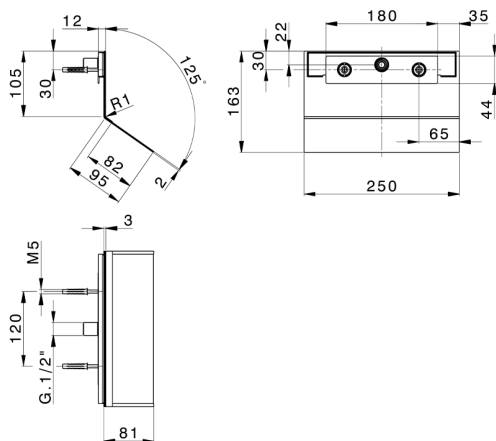

## Cascata a parete ZEN\_ZS129060

MODELLO **ZS129060**

Cascata a parete, con uscita acqua aperta, acciaio inox AISI 304

FINITURE DISPONIBILI

**D1** D1 Inox Spazzolato

**D2** D2 Inox Lucido

CARATTERISTICHE

2024-10-29