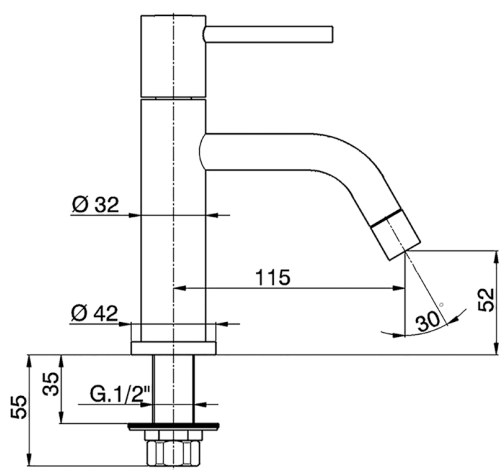

Rubinetto monoacqua NUOVA KIRUNA_K2000900

MODELLO **K2000900**

Rubinetto monoacqua, senza scarico, senza flessibili

FINITURE DISPONIBILI

CARATTERISTICHE

2024-12-04