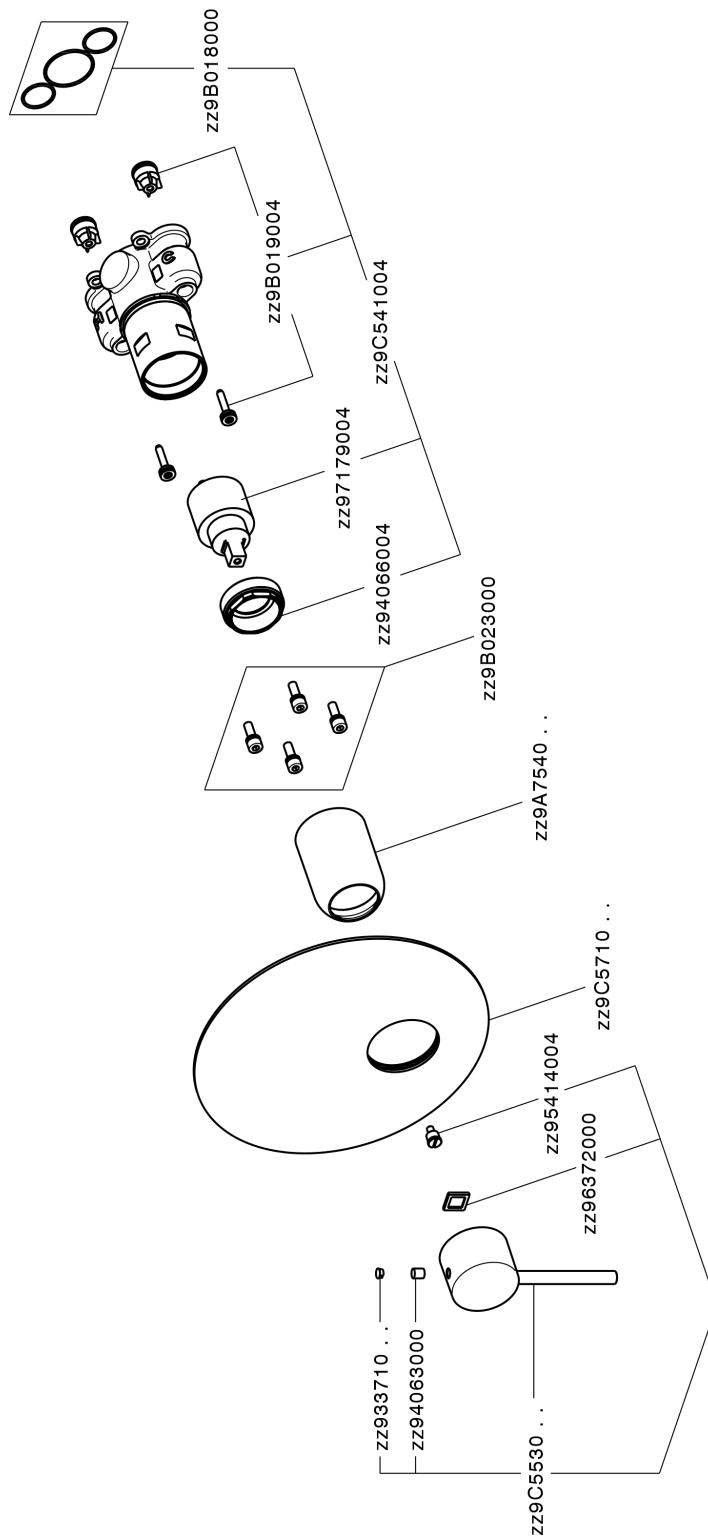

Completo Monocomando per One-Box TRATTO EVO_TV0BM010

MODELLO **TV0BM010**

Completo Monocomando per One-Box, 1 uscita, profondità minima di installazione 67 mm, senza parte incasso, per art. ZB00B030-ZB00B031

FINITURE DISPONIBILI

21 21 Cromo

CARATTERISTICHE

Ricambio Cartuccia **ZZ97179000**

Cartuccia Monocomando 35 mm

Installazione **Incasso**

Parti Incasso necessarie **ZB00B031**

ZB00B030

Completo Monocomando per One-Box TRATTO EVO_TV0BM010

TV0BM010

<https://huberitalia.com/completo-monocomando-per-one-box-tratto-evo-tv0bm010>

One-Box Universale per incasso ONE BOX_ZB00B031

MODELLO **ZB00B031**