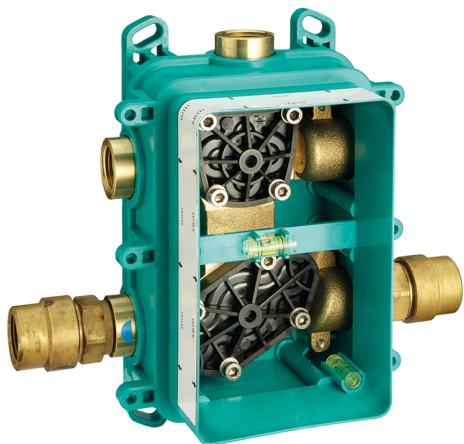

Completo Monocomando per One-Box M32_MT0BM010

MODELLO **MT0BM010**

Completo Monocomando per One-Box, 1 uscita, profondità minima di installazione 67 mm, senza parte incasso, per art. ZB00B030-ZB00B031

FINITURE DISPONIBILI

-  **21** 21 Cromo
-  **26** 26 Vecchio Rame
-  **2F** 2F Nichel Spazzolato
-  **2W** 2W Oro Spazzolato
-  **40** 40 Nero Opaco
-  **4Q** 4Q Bianco Opaco

CARATTERISTICHE

Ricambio Cartuccia **ZZ97179000**
 Installazione **Incasso**
 Parti Incasso necessarie **ZB00B031**
ZB00B030

One-Box Universale per incasso ONE BOX_ZB00B031

MODELLO **ZB00B031**

One-Box Universale per incasso, per termostatico o monocomando 1 o 2 o 3 uscite, senza parte esterna, con silenziosi, con guarnizione per sigillatura

One-Box Universale per incasso ONE BOX_ZB00B030

MODELLO **ZB00B030**

One-Box Universale per incasso, per termostatico o monocomando 1 o 2 o 3 uscite, senza parte esterna, senza silenziosi, con guarnizione per sigillatura