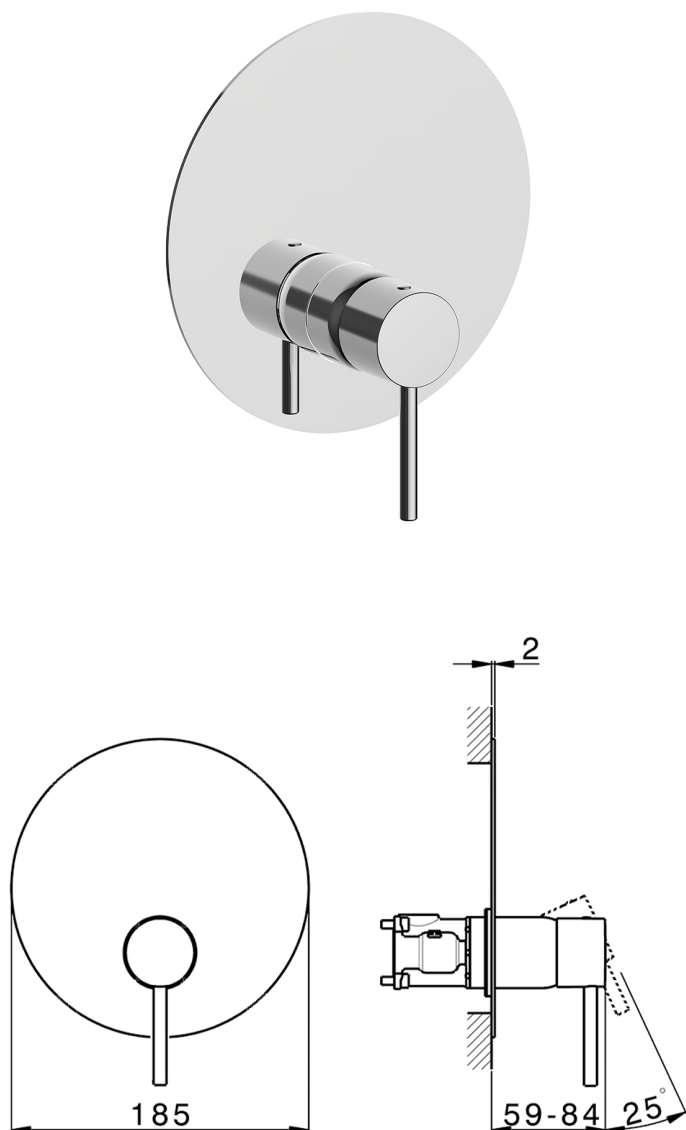

## Completo Monocomando per One-Box M32\_MT0BM010

MODELLO **MT0BM010**

Completo Monocomando per One-Box, 1 uscita, profondità minima di installazione 67 mm, senza parte incasso, per art. ZB00B030-ZB00B031

### CARATTERISTICHE

Ricambio Cartuccia **ZZ97179000**  
 Installazione **Incasso**  
 Parti Incasso necessarie **ZB00B031**  
**ZB00B030**