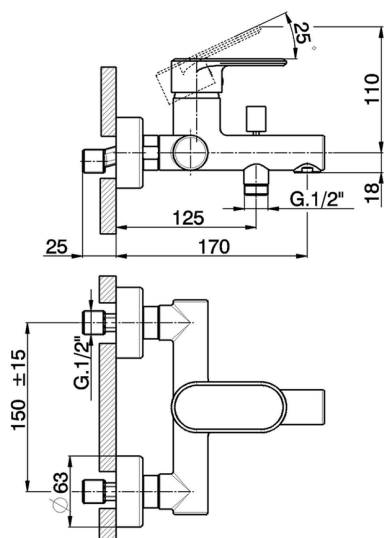

Miscelatore monocomando vasca LEVITY_LY000130

MODELLO **LY000130**

Miscelatore monocomando vasca, senza completo doccia, attacco per flessibile 1/2" M

FINITURE DISPONIBILI

-  **21** 21 Cromo
-  **2B** 2B Nichel Lucido
-  **2F** 2F Nichel Spazzolato
-  **40** 40 Nero Opaco
-  **4Q** 4Q Bianco Opaco

CARATTERISTICHE

Ricambio Cartuccia **ZZ95435000**

Cartuccia Monocomando 35 mm

EcoStop

Con il Dispositivo EcoStop l'apertura dell'acqua avviene con un punto duro al 50% circa della portata. Un fermo a metà apertura, da vincere con una leggera forza solo e soltanto quando ci sia una reale necessità di richiesta d'acqua alla massima portata. Ciò permette di consumare fino al 50% in meno di acqua.