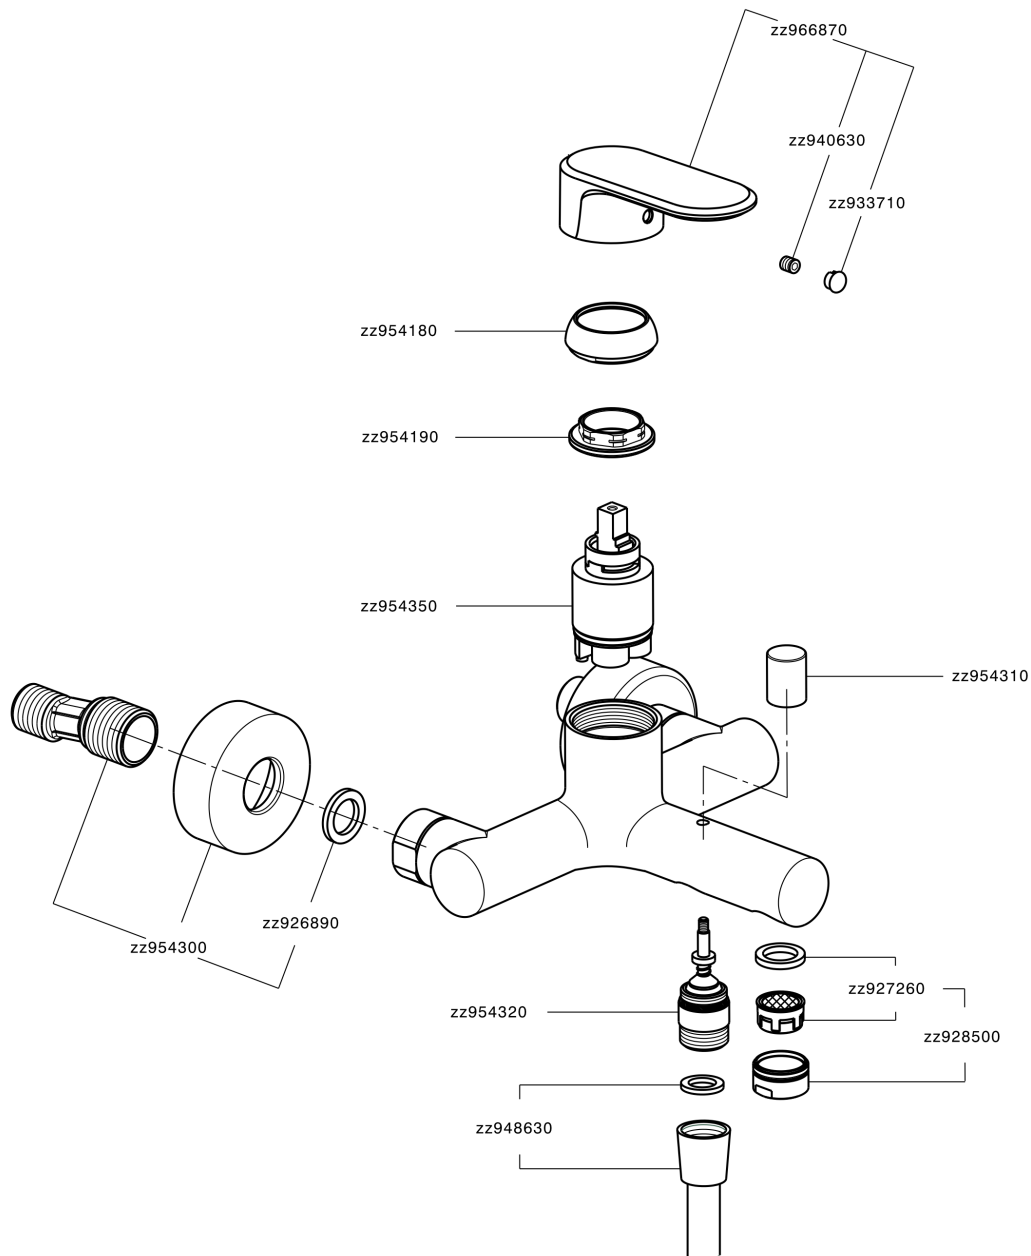

Miscelatore monocomando vasca LEVITY_LY000130

MODELLO **LY000130**

Miscelatore monocomando vasca, senza completo doccia, attacco per flessibile 1/2" M

FINITURE DISPONIBILI

-  **21** 21 Cromo
-  **2B** 2B Nichel Lucido
-  **2F** 2F Nichel Spazzolato
-  **40** 40 Nero Opaco
-  **4Q** 4Q Bianco Opaco

CARATTERISTICHE

Ricambio Cartuccia **ZZ95435000**

Cartuccia Monocomando 35 mm

EcoStop

Con il Dispositivo EcoStop l'apertura dell'acqua avviene con un punto duro al 50% circa della portata. Un fermo a metà apertura, da vincere con una leggera forza solo e soltanto quando ci sia una reale necessità di richiesta d'acqua alla massima portata. Ciò permette di consumare fino al 50% in meno di acqua.

Miscelatore monocomando vasca LEVITY_LY000130

LY000130

<https://huberitalia.com/miscelatore-monocomando-vasca-levity-ly000130>

2024-11-24