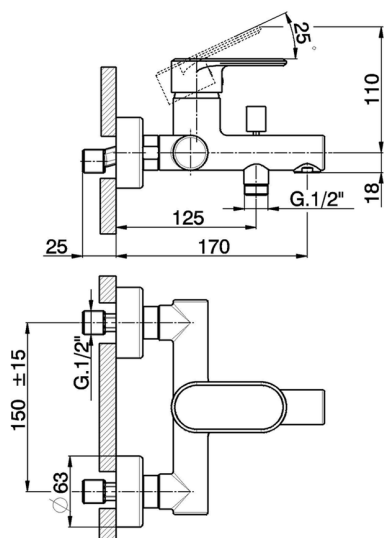

## Miscelatore monocomando vasca LEVITY\_LY000130

MODELLO **LY000130**

Miscelatore monocomando vasca, senza completo doccia, attacco per flessibile 1/2" M

### CARATTERISTICHE

Ricambio Cartuccia **ZZ95435000**

**Cartuccia Monocomando 35 mm**