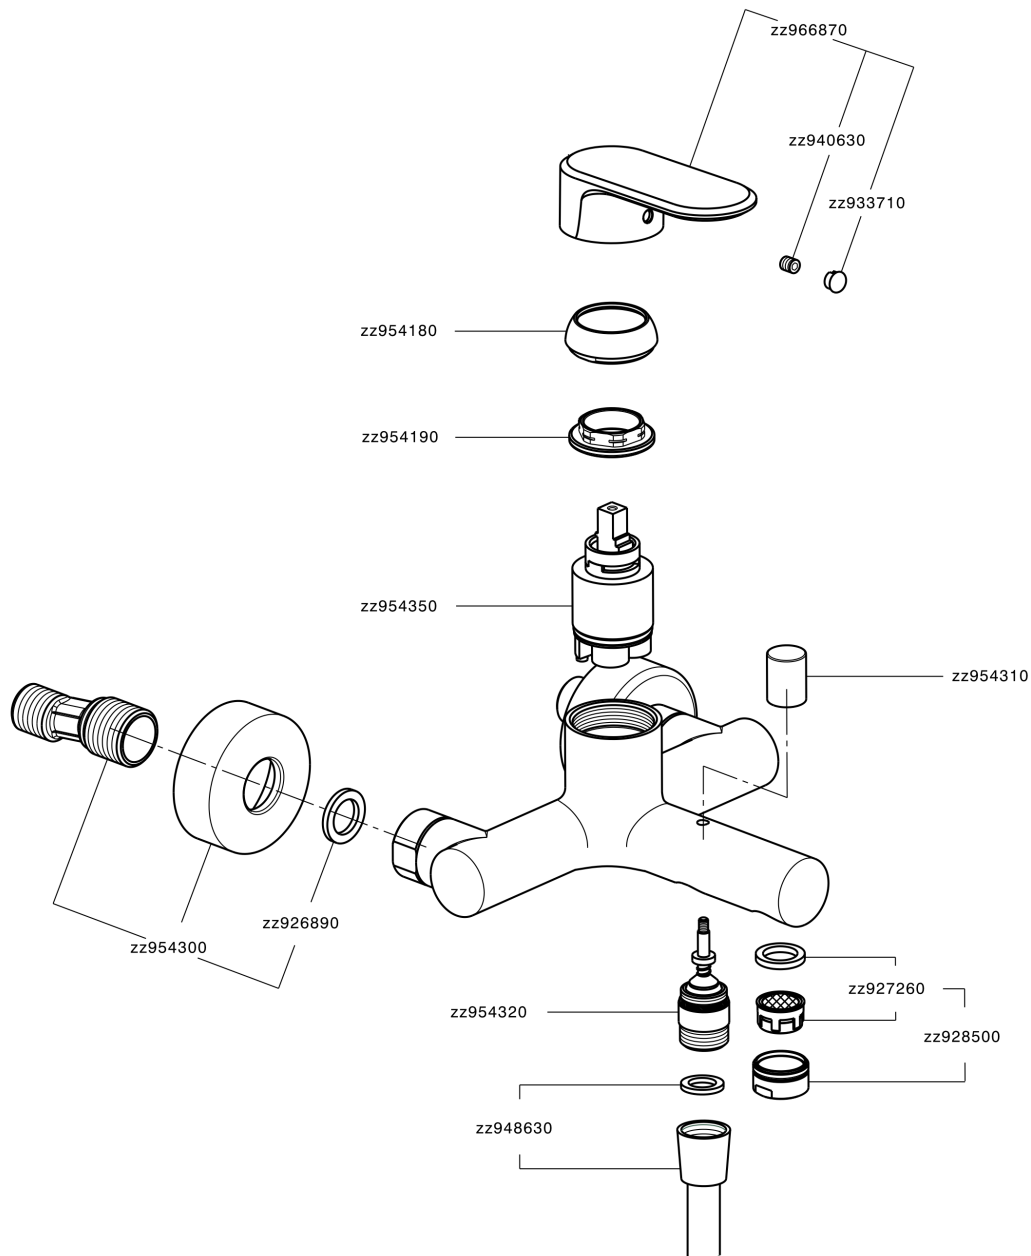

Miscelatore monocomando vasca LEVITY_LY000130

LY000130

<https://huberitalia.com/miscelatore-monocomando-vasca-levity-ly000130>

2024-11-21