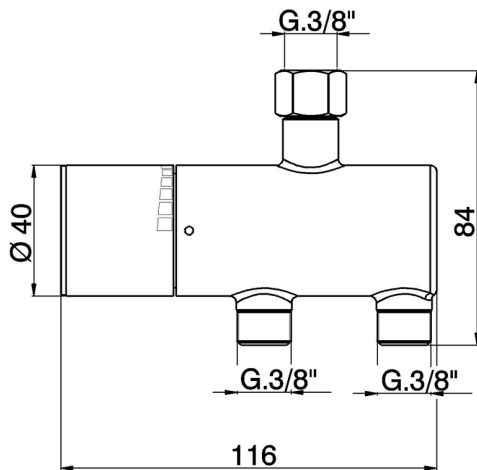

Limitatore di temperatura sotto lavabo COMPLEMENTI_TYT83010

MODELLO **TYT83010**

Limitatore di temperatura sotto lavabo, senza kit d'installazione

FINITURE DISPONIBILI

CARATTERISTICHE

2025-01-31