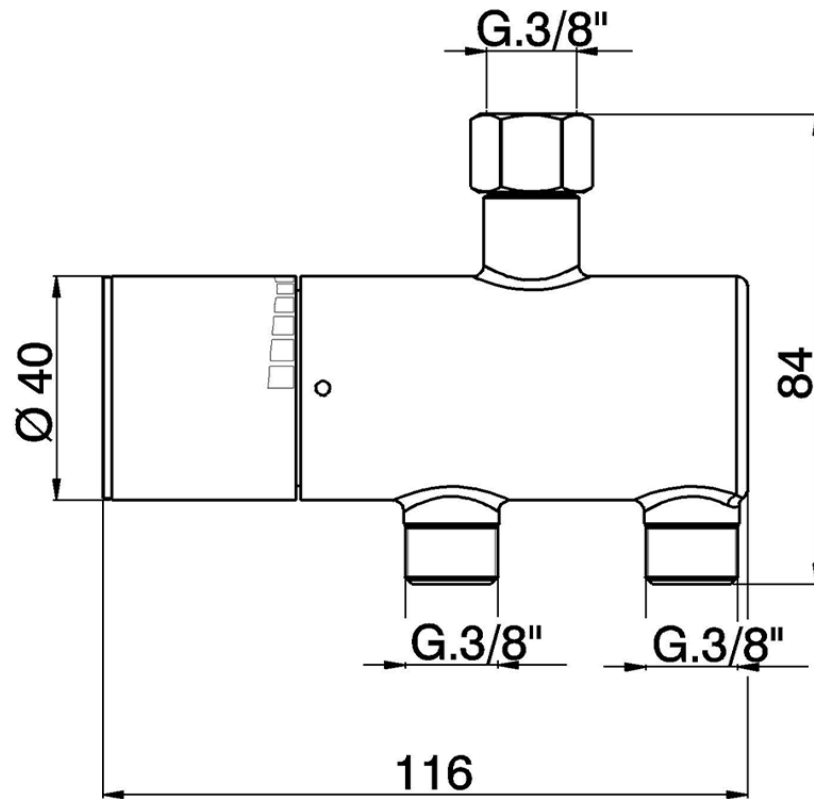

Limitatore di temperatura sotto lavabo COMPLEMENTI_TYT83010

TYT83010

<https://www.huberitalia.com/limitatore-di-temperatura-sotto-lavabo-complementi-tyt83010>

2025-01-31