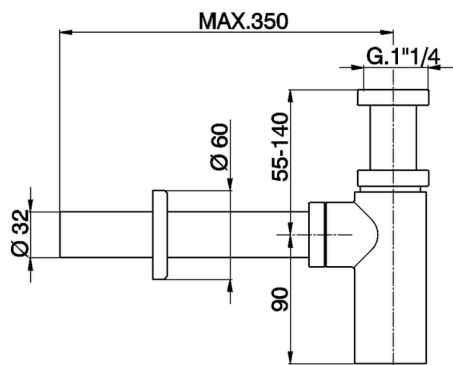

## Sifone minimale 1"1/4 COMPLEMENTI\_ZB004042

MODELLO **ZB004042**

Sifone minimale 1"1/4

FINITURE DISPONIBILI

-  **21** 21 Cromo
-  **24** 24 Oro
-  **26** 26 Vecchio Rame
-  **2F** 2F Nichel Spazzolato
-  **2W** 2W Oro Spazzolato
-  **40** 40 Nero Opaco
-  **4Q** 4Q Bianco Opaco