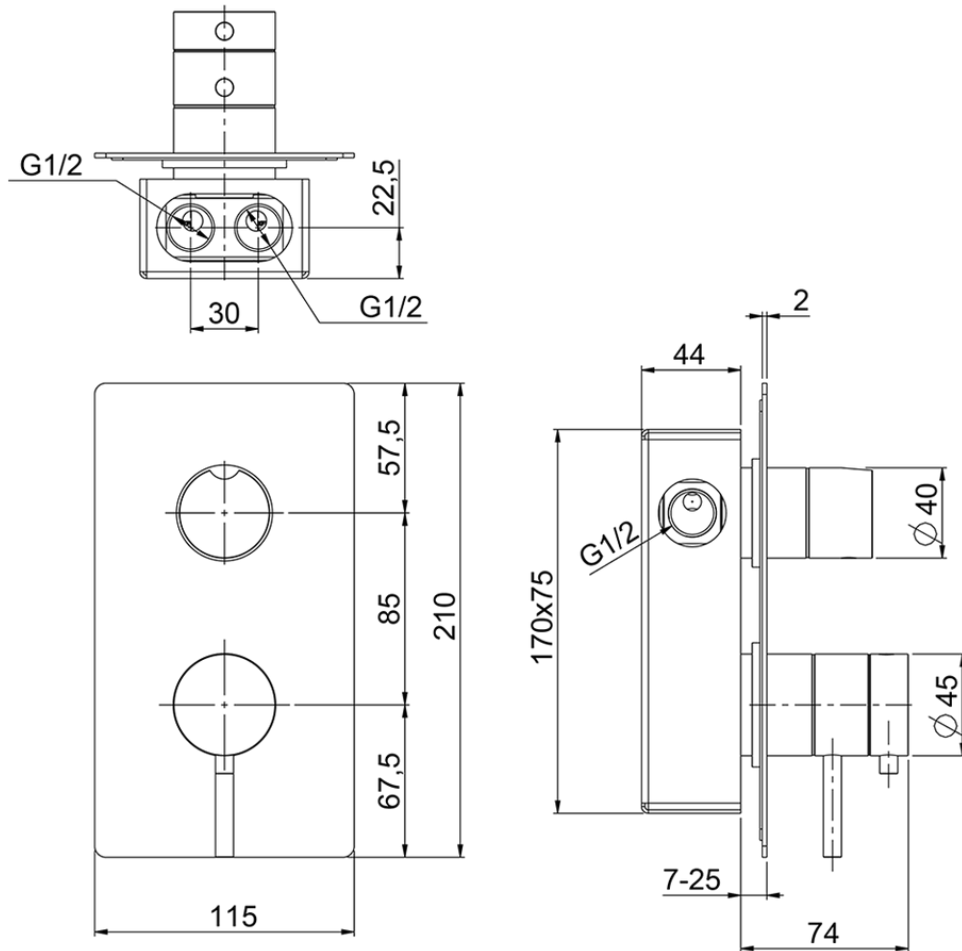

Miscelatore termostatico doccia incasso 2 uscite LYNOX_LX008104

LX008104

<https://www.huberitalia.com/miscelatore-termostatico-doccia-incasso-2-uscite-lynox-lx008104>

2025-04-19