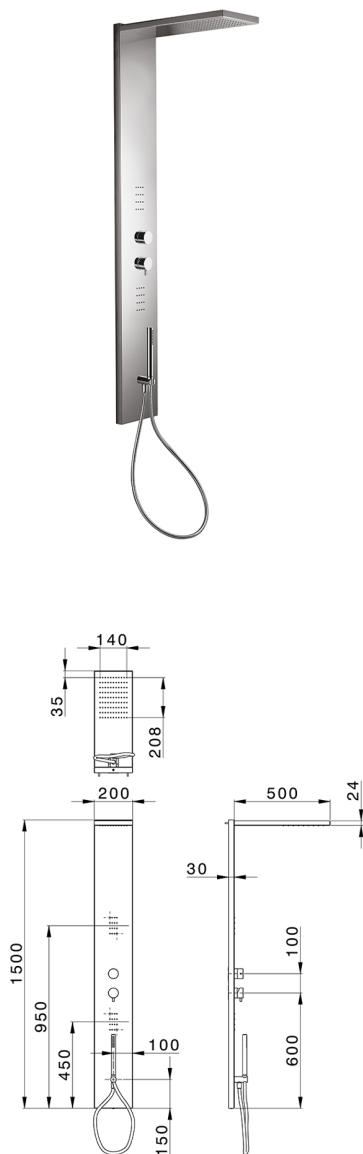

## Colonna doccia monocomando COLUMNS\_ZS105000

MODELLO **ZS105000**

Pannello doccia monocomando 3 funzioni, pannello doccia in acciaio inox AISI 304, devistop 3 uscite, supporto doccetta con presa d'acqua, doccetta monogetto D.23 mm in Ottone, 2 soffiocini frontali, soffione rettangolare 200x500 sp.24 mm Inox, funzione pioggia, flessibile PVC 150 cm

### FINITURE DISPONIBILI

-  **40** 40 Nero Opaco
-  **4Q** 4Q Bianco Opaco
-  **D1** D1 Inox Spazzolato
-  **D2** D2 Inox Lucido

### CARATTERISTICHE

Ricambio Cartuccia **ZZ99751000**

**Cartuccia Monocomando 35 mm**

#### SafeTouch

Il sistema SafeTouch Huber mantiene il corpo del miscelatore freddo al tatto durante il funzionamento.