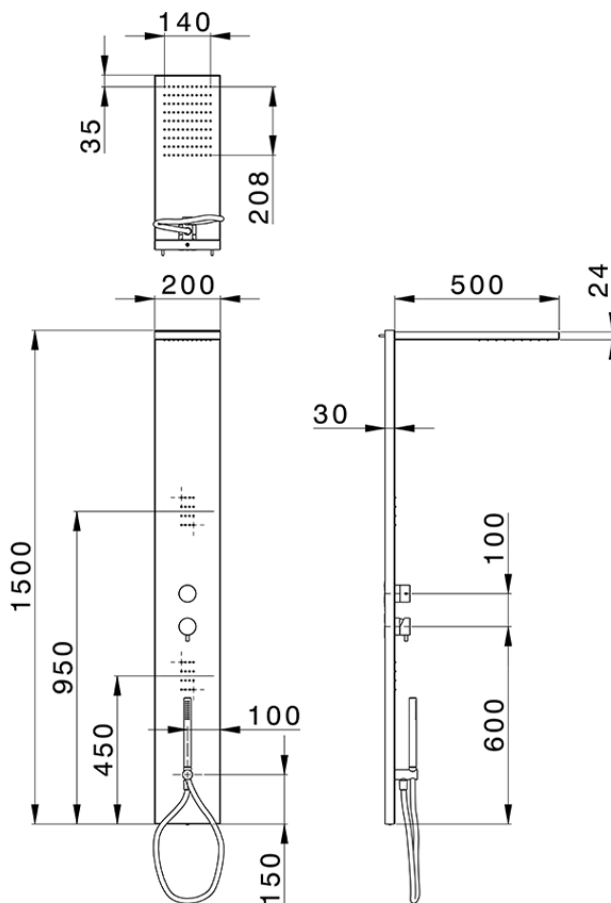

Colonna doccia monocomando COLUMNS_ZS105000

ZS105000

<https://www.huberitalia.com/colonna-doccia-monocomando-columns-zs105000>

2024-12-22