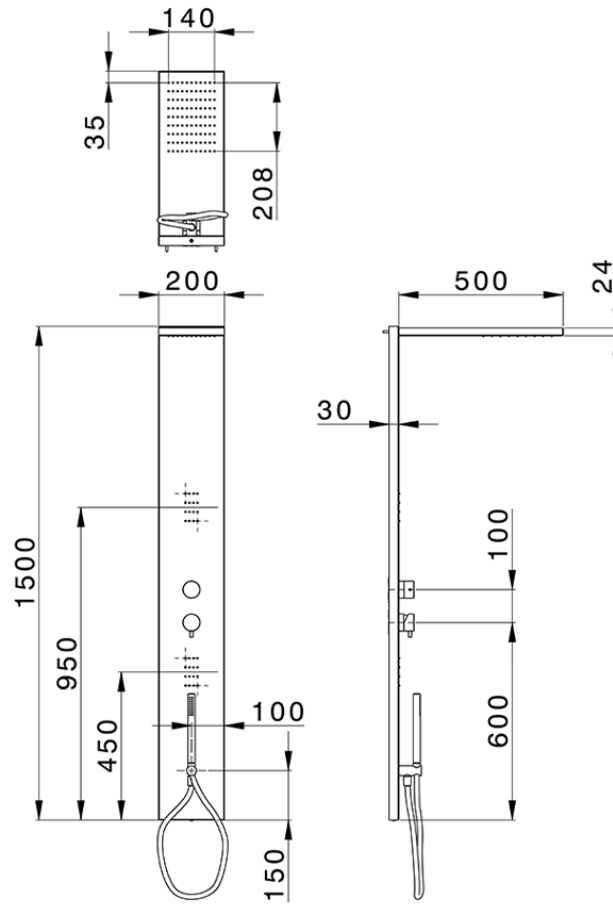

Colonna doccia monocomando COLUMNS\_ZS105000

ZS105000

<https://www.huberitalia.com/colonna-doccia-monocomando-columns-zs105000>

2024-12-22