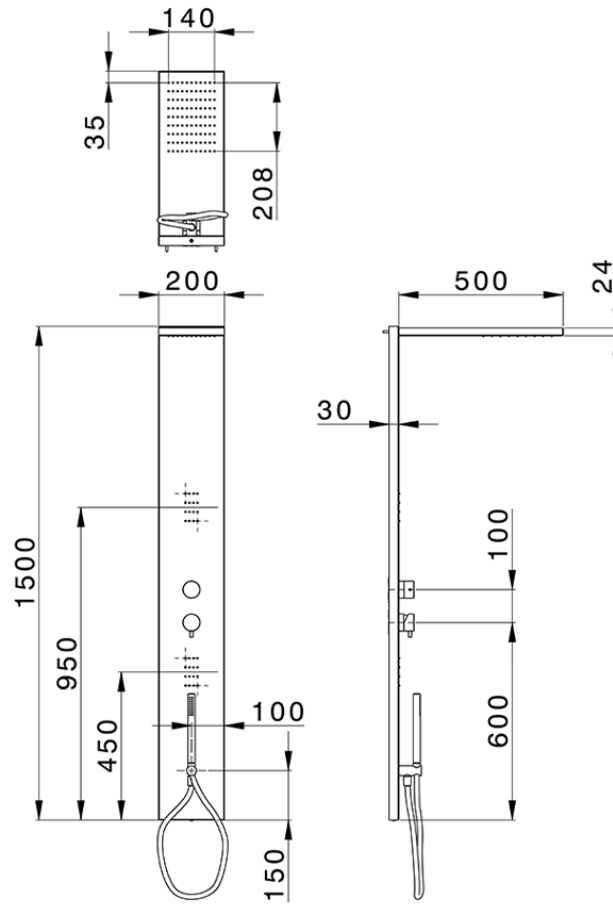

Colonna doccia monocomando COLUMNS_ZS105000

ZS105000

<https://huberitalia.com/colonna-doccia-monocomando-columns-zs105000>

2024-12-04