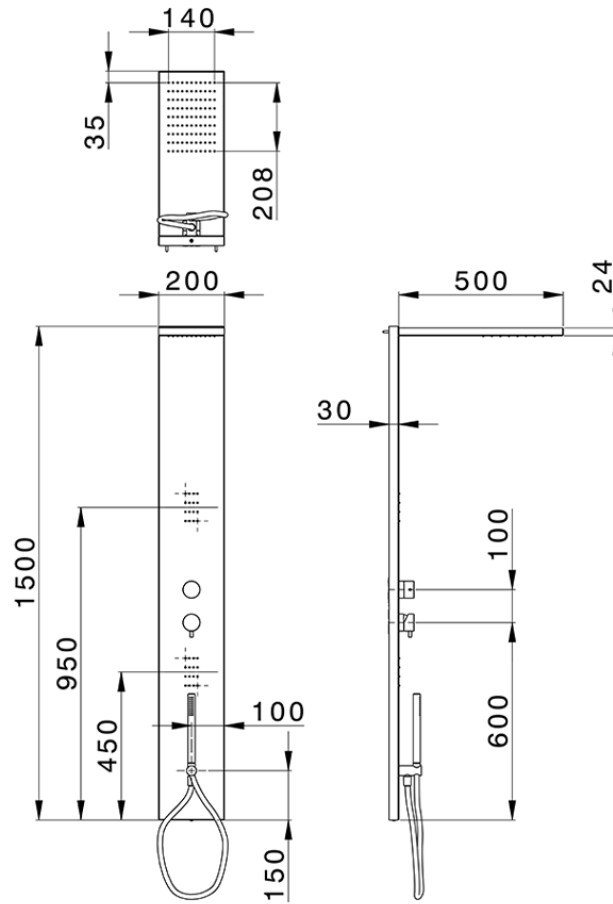

Colonna doccia monocomando COLUMNS_ZS105000

ZS105000

<https://www.huberitalia.com/colonna-doccia-monocomando-columns-zs105000>

2024-12-22