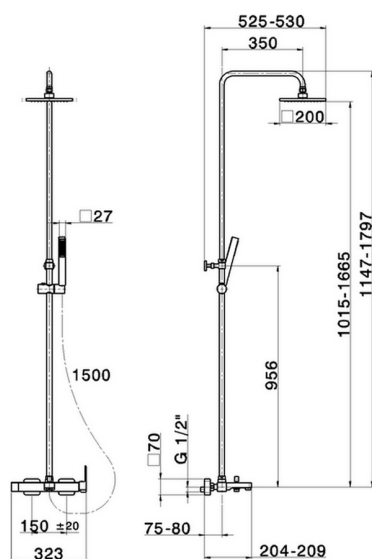

## Colonna vasca monocomando 3 funzioni COLUMNS\_DD004120

MODELLO **DD004120**

Colonna vasca monocomando 3 funzioni,deviastop 2 uscite,colonna telescopica,supporto doccetta scorrevole,doccetta monogetto minimalista quadra 27x27 mm ABS,soffione quadro 200x200 mm in ABS,flessibile liscio SILVERFLEX 150 cm

FINITURE DISPONIBILI

**21** 21 Cromo

CARATTERISTICHE

Ricambio Cartuccia **ZZ95409000**

**Cartuccia Monocomando 35 mm**

### EcoStop

Con il Dispositivo EcoStop l'apertura dell'acqua avviene con un punto duro al 50% circa della portata. Un fermo a metà apertura, da vincere con una leggera forza solo e soltanto quando ci sia una reale necessità di richiesta d'acqua alla massima portata. Ciò permette di consumare fino al 50% in meno di acqua.