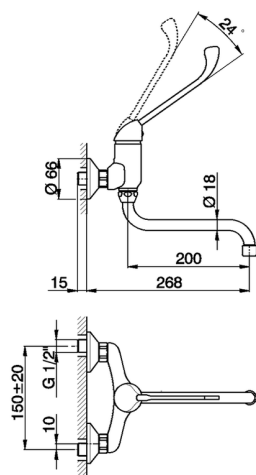

Miscelatore monocomandoavello a parete KITCHEN_CL300401

MODELLO **CL300401**

Miscelatore monocomandoavello a parete, bocca girevole, leva clinica

FINITURE DISPONIBILI

21 21 Cromo

CARATTERISTICHE

Ricambio Cartuccia **ZZ94034000**

Cartuccia Monocomando 35 mm

2024-11-21