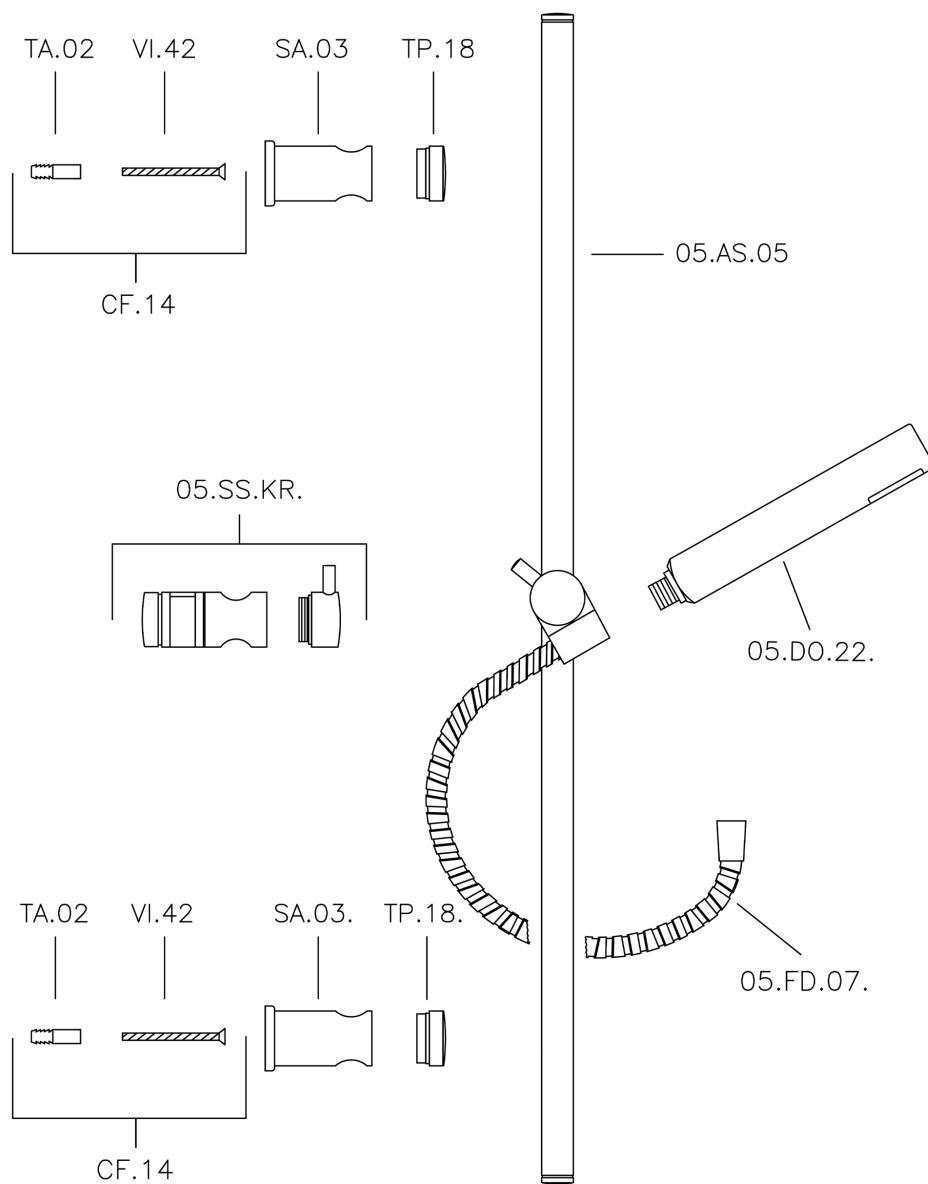

Completo doccia saliscendi Suite SHOWER_62.13H.

MODELLO **62.13H.**

Completo doccia saliscendi, asta 59 cm con supporto scorrevole, doccetta monogetto minimalista D.26 mm ABS, flex Ottone 150 cm

FINITURE DISPONIBILI

-  **CR** CR Cromo
-  **2W** 2W Oro Spazzolato
-  **NB** NB Nichel Spazzolato
-  **NO** NO Nero Opaco

CARATTERISTICHE

Completo doccia saliscendi Suite SHOWER_62.13H.

62.13H.

<https://huberitalia.com/completo-doccia-saliscendi-suite-shower-62-13h>