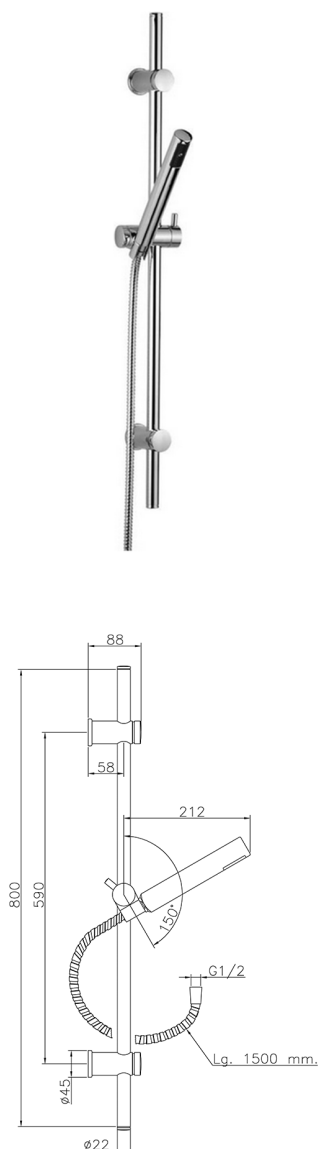

Completo doccia saliscendi Suite SHOWER_62.13H.

MODELLO **62.13H.**

Completo doccia saliscendi, asta 59 cm con supporto scorrevole, doccetta monogetto minimalista D.26 mm ABS, flex Ottone 150 cm

FINITURE DISPONIBILI

-  **CR** CR Cromo
-  **2W** 2W Oro Spazzolato
-  **NB** NB Nichel Spazzolato
-  **NO** NO Nero Opaco

CARATTERISTICHE

Completo doccia saliscendi Suite SHOWER_62.13H.

62.13H.

<https://huberitalia.com/completo-doccia-saliscendi-suite-shower-62-13h>