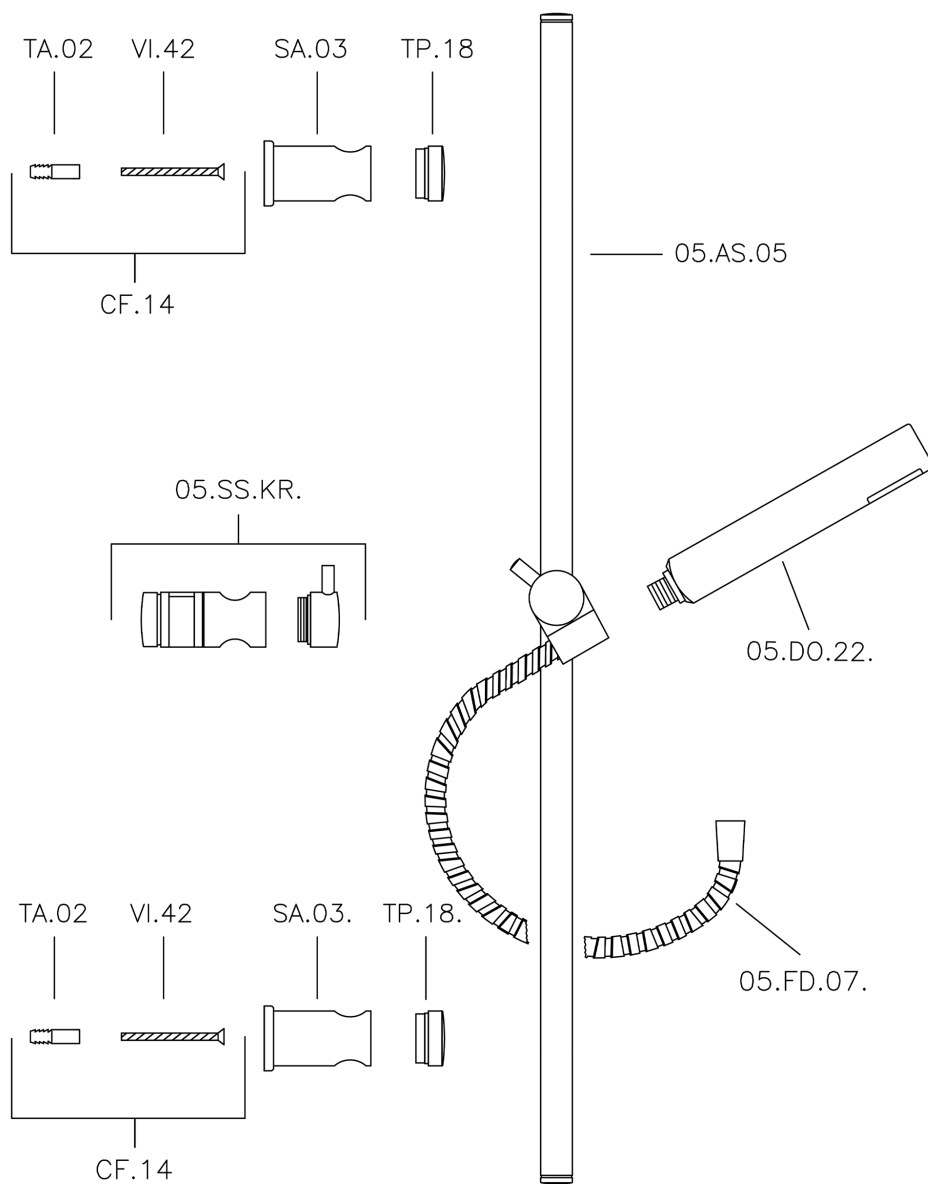

Completo doccia saliscendi Suite SHOWER_62.13H.

62.13H.

<https://huberitalia.com/completo-doccia-saliscendi-suite-shower-62-13h>

2024-11-21