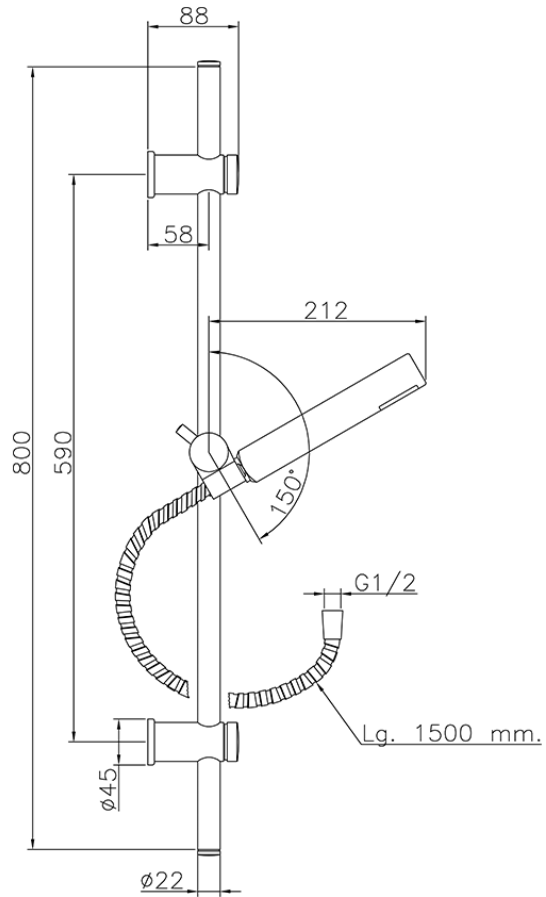

## Completo doccia saliscendi Suite SHOWER\_62.13H.

62.13H.

<https://huberitalia.com/completo-doccia-saliscendi-suite-shower-62-13h>

2024-11-21