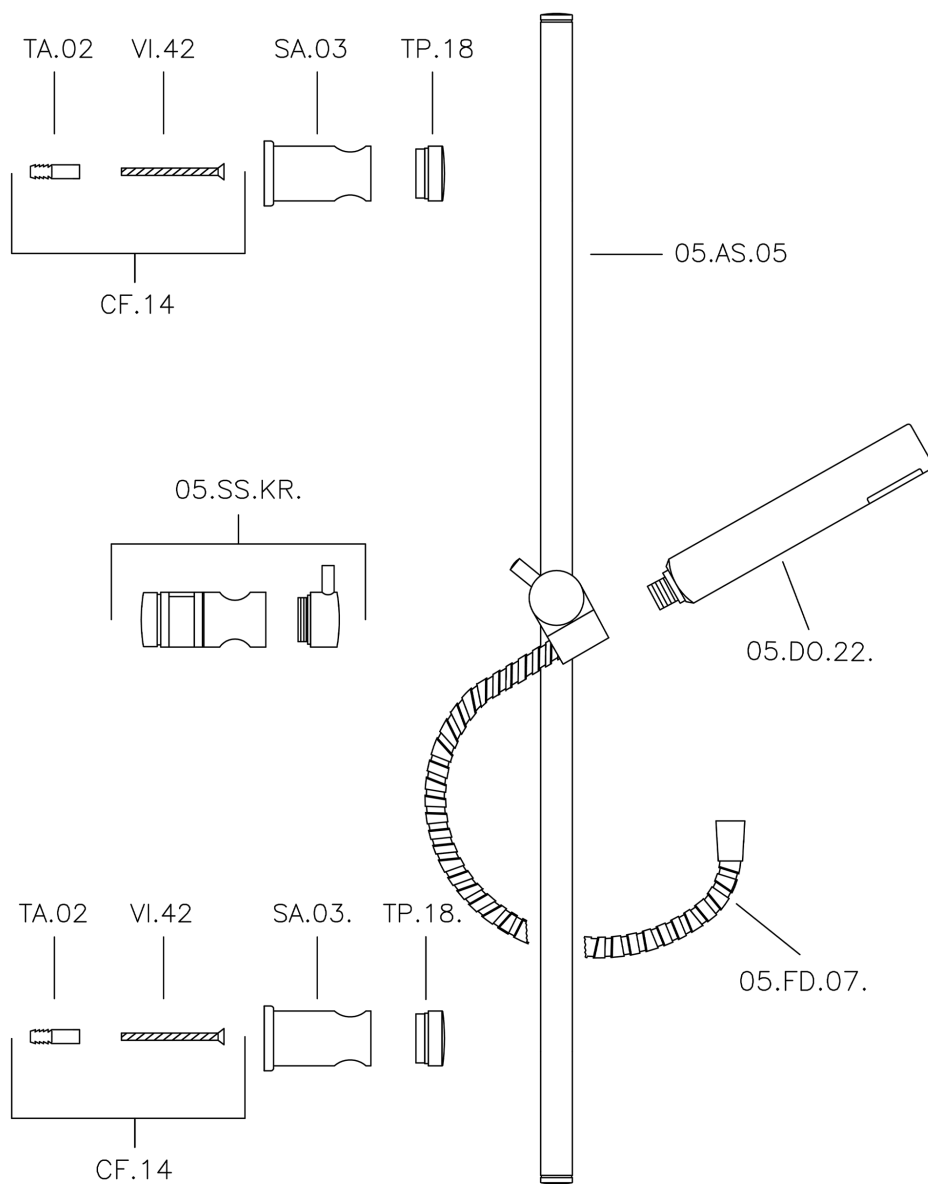

## Completo doccia saliscendi Suite SHOWER\_62.13H.

62.13H.

<https://huberitalia.com/completo-doccia-saliscendi-suite-shower-62-13h>

2024-11-21