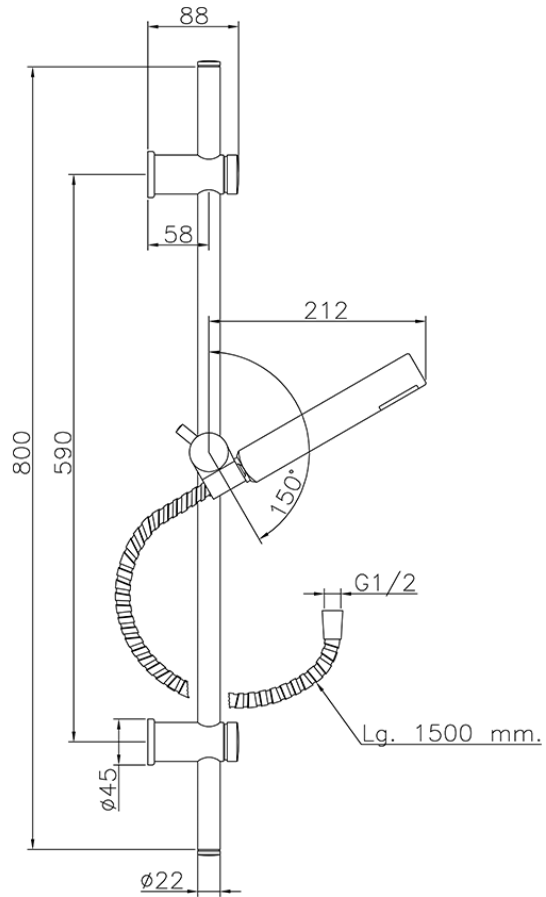

Completo doccia saliscendi Suite SHOWER_62.13H.

62.13H.

<https://huberitalia.com/completo-doccia-saliscendi-suite-shower-62-13h>

2024-11-21