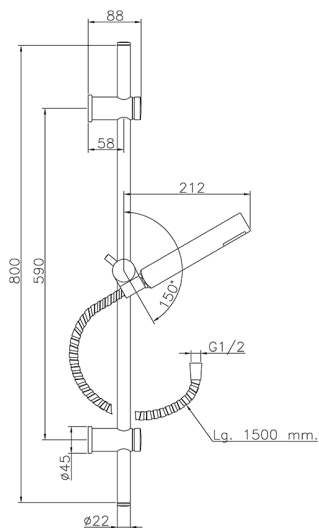

## Completo doccia saliscendi Suite SHOWER\_62.13H.

MODELLO **62.13H.**

Completo doccia saliscendi, asta 59 cm con supporto scorrevole, doccetta monogetto minimalista D.26 mm ABS, flex Ottone 150 cm

## Completo doccia saliscendi Suite SHOWER\_62.13H.

62.13H.

<https://huberitalia.com/completo-doccia-saliscendi-suite-shower-62-13h>

2024-11-21