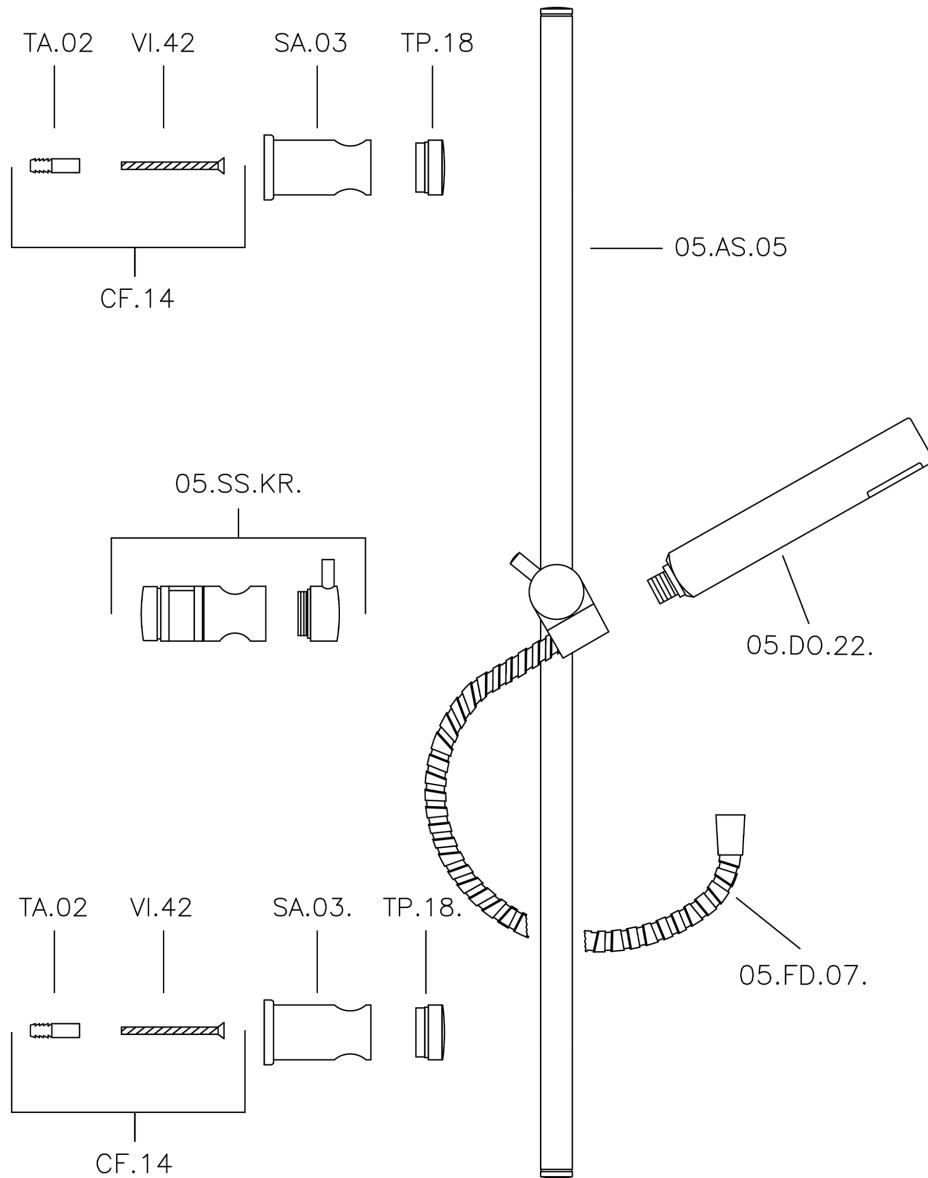

## Completo doccia saliscendi Suite SHOWER\_62.13H.

MODELLO **62.13H.**

Completo doccia saliscendi, asta 59 cm con supporto scorrevole, doccetta monogetto minimalista D.26 mm ABS, flex Ottone 150 cm

## Completo doccia saliscendi Suite SHOWER\_62.13H.

62.13H.

<https://huberitalia.com/completo-doccia-saliscendi-suite-shower-62-13h>

2024-11-21