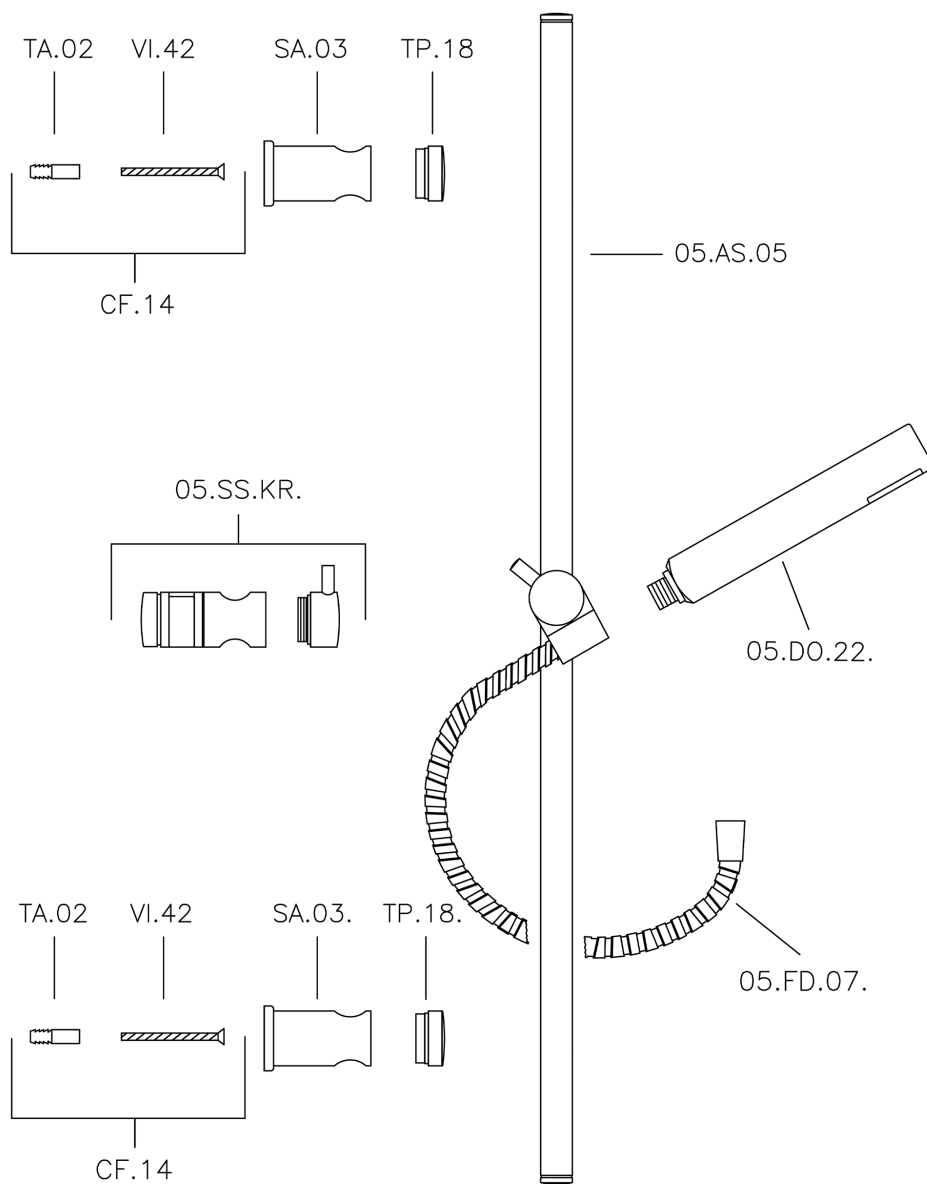

Completo doccia saliscendi Suite SHOWER_62.13H.

62.13H.

<https://huberitalia.com/completo-doccia-saliscendi-suite-shower-62-13h>

2024-11-21